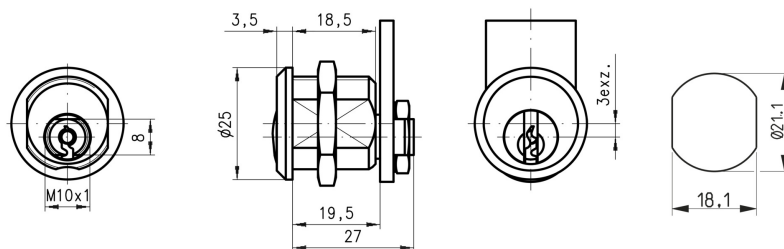

DOM 225018

BEVEILIGINGSTYPE

Conventional Pin System

AVAILABLE LOCKS FIXINGS

Slot bevestiging ID	Slot bevestiging
L2	Moer

AVAILABLE KEY SERIES

Sleutel series	Combinaties	HS mogelijk
22	1500	Ja
2C	2600	Nee

AVAILABLE ROTATIONS

Richting ID	Graden	Richting	Sleutel extractie punten
D02	90	Rechts openen - Links sluiten	1

TECHNISCHE SPECIFICATIES

Standaard kleur	Helder nikkel
Standaard aantal sleutels	2
Standaard hevel familie	225
Lichaamslengte (mm)	19.50

APPLICATIONS OF USE

Hout meubilair, Metaal meubilair, Brievenbussen, Toiletdeuren, Elektrische Apparatuur, Retail, Opslag

DOM 225018

BESTELINFORMATIE

Type	Richting ID	Slot bevestiging	Paneeldikte	Hevel bevestiging	Hevel familie	Sleutel series	Product code	DOM Duitsland referentie
225-01-8	D02	Moer	15.0	Moer	225	2C	225-01-8-D02-L2-C2-2C	225KON203188
225-01-8	D02	Moer	15.0	Moer	225	22	225-01-8-D02-L2-C2-22	225KON203188