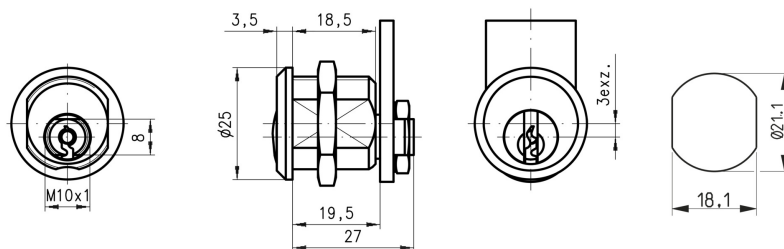

DOM 225018

NIVEAU DE SÉCURITÉ

Technologie conventionnelle à pistons

FIXATIONS DE SERRURES DISPONIBLES

ID fixation de serrure	Fixation de serrure
L2	Écrou

PROFILS DE CLÉS DISPONIBLES

Profil de clé	Combinaisons	Mise sous passe possible
22	1500	Oui
2C	2600	Non

ROTATIONS DISPONIBLES

ID direction	Degrés	Direction	Nombre de sorties de clé
D02	90	Ouverture droite / Fermeture gauche	1

CARACTÉRISTIQUES TECHNIQUES

Finition standard	Nickelé brillant
Nombre de clés	2
Famille de came standard	225
Longueur sous tête	19.50

APPLICATIONS

Mobilier en bois, Mobilier métallique, Boîtes aux lettres, Portes de toilettes, Équipements électriques, Distribution, Entreposage

DOM 225018

INFORMATIONS SUR LA COMMANDE

Type	ID direction	Fixation de serrure	Épaisseur support	Fixation came	Famille de came	Profil de clé	Code article	Code article DOM Allemagne
225-01-8	D02	Écrou	15.0	Écrou	225	2C	225-01-8-D02-L2-C2-2C	225KON203188
225-01-8	D02	Écrou	15.0	Écrou	225	22	225-01-8-D02-L2-C2-22	225KON203188