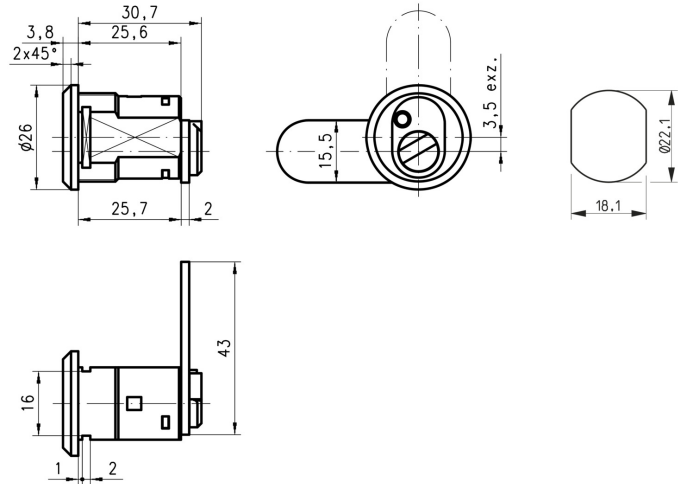

DOM 225106

SICHERHEITSTYP

Plättchensystem, Konventionelles System, Wendeschlüsselsystem

VERFÜGBARE SCHLÖSSER BEFESTIGUNGEN

Schlossbefestigung ID	Schlossmontage
L1	Halteklammer
L2	Mutter

VERFÜGBARE SCHLÜSSELSERIEN

Schlüsselserie	Kombinationen	HS möglich
22	1500	Ja
2C	2600	Nein
2D	204	Nein
PR	300000	Ja
XXX	0	Nein

VERFÜGBARE DREHUNGEN

Richtungs-ID	Grad	Richtung	Abzugsposition Schlüssel
D24	90	Links & Rechts	2

TECHNISCHE MERKMALE

Standardfärbung	Nickel-matt
Standardanzahl an Schlüsseln	2
Standardhebefamilie	Fixed
Körperlänge	25.70

VERWENDUNG

Holzmöbel, Metallmöbel, Briefkästen, Toilettentüren, Elektrisches Zubehör, Einzelhandel, Lagerung, Spielautomaten, Geldautomaten, Fahrkarten-/Ticket-Automaten, Transport, Energie