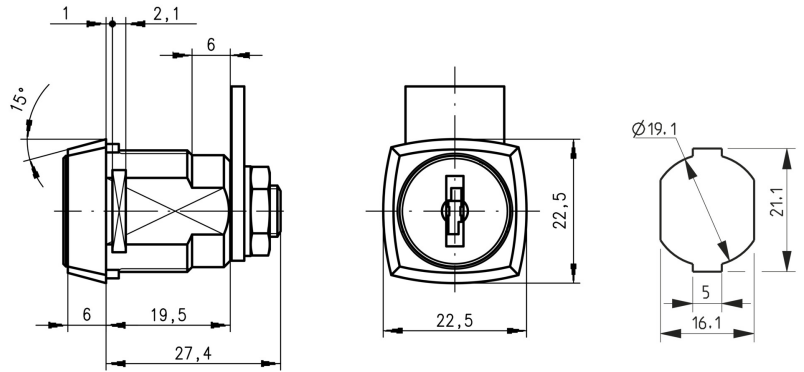

DOM 447201

SICHERHEITSTYP

Plättchensystem

VERFÜGBARE SCHLÖSSER BEFESTIGUNGEN

Schlossbefestigung ID	Schlossmontage
L1	Halteklammer
L2	Mutter

VERFÜGBARE SCHLÜSSELSERIEN

Schlüsselserie	Kombinationen	HS möglich
1H	4088	Ja
2H	2088	Ja

VERFÜGBARE DREHUNGEN

Richtungs-ID	Grad	Richtung	Abzugsposition Schlüssel
D01	180	Links & Rechts	2
D02	90	Rechts öffnend - linksschließend	1
D03	90	Links öffnend - rechtsschließend	1

TECHNISCHE MERKMALE

Standardfärbung	Chrome-matt
Standardanzahl an Schlüsseln	2
Standardhebefamilie	447
Körperlänge	19.50

VERWENDUNG

Holz Möbel, Metall Möbel, Briefkästen, Toilettentüren, Elektrisches Zubehör, Einzelhandel, Lagerung

DOM 447201

INFORMATIONEN ZUR BESTELLUNG

Typ	Richtungs-ID	Schlossmontage	Wandstärke	Mitnehmerbefestigung	Hebelfamilie	Schlüsselseerie	Artikelnummer	DOM Deutschland Artikelnummer
447-020-3	D01	Halteklammer	1.0	Mutter	447	2H	447-020-3-D01-L1-C2-2H	447PL501782
447-020-1	D02	Mutter	10.0	Mutter	447	1H	447-020-1-D02-L2-C2-1H	447PL501778
447-020-1	D02	Halteklammer	1.0	Mutter	447	1H	447-020-1-D02-L1-C2-1H	447PL501778
447-020-2	D03	Mutter	10.0	Mutter	447	1H	447-020-2-D03-L2-C2-1H	447PL501780
447-020-2	D03	Halteklammer	1.0	Mutter	447	1H	447-020-2-D03-L1-C2-1H	447PL501780
447-020-3	D01	Mutter	10.0	Mutter	447	1H	447-020-3-D01-L2-C2-1H	447PL501782
447-020-3	D01	Halteklammer	1.0	Mutter	447	1H	447-020-3-D01-L1-C2-1H	447PL501782
447-020-1	D02	Mutter	10.0	Mutter	447	2H	447-020-1-D02-L2-C2-2H	447PL501778
447-020-1	D02	Halteklammer	1.0	Mutter	447	2H	447-020-1-D02-L1-C2-2H	447PL501778
447-020-2	D03	Mutter	10.0	Mutter	447	2H	447-020-2-D03-L2-C2-2H	447PL501780
447-020-2	D03	Halteklammer	1.0	Mutter	447	2H	447-020-2-D03-L1-C2-2H	447PL501780
447-020-3	D01	Mutter	10.0	Mutter	447	2H	447-020-3-D01-L2-C2-2H	447PL501782