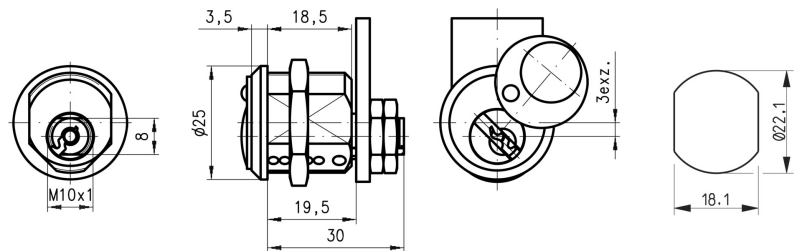

DOM 225173

BEVEILIGINGSTYPE

Conventional Pin System

AVAILABLE LOCKS FIXINGS

Slot bevestiging ID	Slot bevestiging
L2	Moer

AVAILABLE KEY SERIES

Sleutel series	Combinaties	HS mogelijk
2C	2600	Nee

AVAILABLE ROTATIONS

Richting ID	Graden	Richting	Sleutel extractie punten
D24	90	Links en Rechts	2

TECHNISCHE SPECIFICATIES

Standaard kleur	Helder nikkel
Standaard aantal sleutels	2
Standaard hevel familie	225
Lichaamslengte (mm)	19.50

APPLICATIONS OF USE

Hout meubilair, Metaal meubilair, Brievenbussen, Toiletdeuren, Elektrische Apparatuur, Retail, Opslag

DOM 225173

BESTELINFORMATIE

Type	Richting ID	Slot bevestiging	Paneeldikte	Hevel bevestiging	Hevel familie	Sleutel series	Product code	DOM Duitsland referentie
225-017-3	D24	Moer	15.0	Moer	225	2C	225-017-3-D24-L2-C2-2C	225KON203174