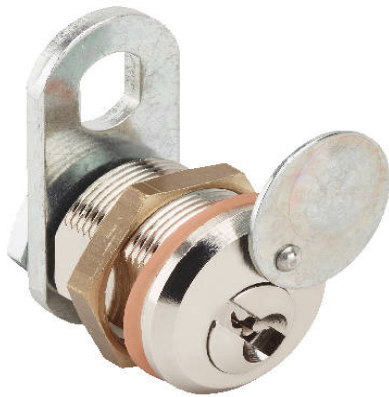

DOM 225173

BEVEILIGINGSTYPE

Conventional Pin System

AVAILABLE LOCKS FIXINGS

Slot bevestiging ID	Slot bevestiging
L2	Moer

AVAILABLE KEY SERIES

Sleutel series	Combinaties	HS mogelijk
2C	2600	Nee

AVAILABLE ROTATIONS

Richting ID	Graden	Richting	Sleutel extractie punten
D24	90	Links en Rechts	2

TECHNISCHE SPECIFICATIES

Standaard kleur	Helder nikkel
Standaard aantal sleutels	2
Standaard hevel familie	225
Lichaamslengte (mm)	19.50

APPLICATIONS OF USE

Hout meubilair, Metaal meubilair, Brievenbussen, Toiletdeuren, Elektrische Apparatuur, Retail, Opslag

DOM 225173

BESTELINFORMATIE

Type	Richting ID	Slot bevestiging	Paneeldikte	Hevel bevestiging	Hevel familie	Sleutel series	Product code	DOM Duitsland referentie
225-017-3	D24	Moer	15.0	Moer	225	2C	225-017-3-D24-L2-C2-2C	225KON203174