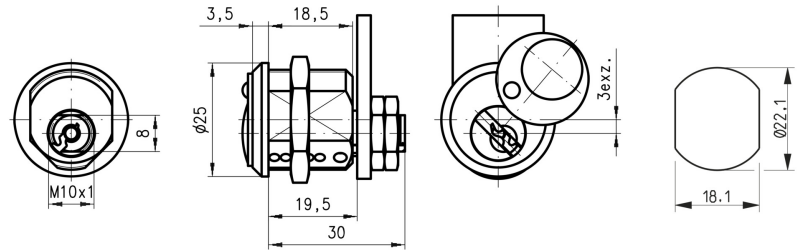

DOM 225173

NIVEAU DE SÉCURITÉ

Technologie conventionnelle à pistons

FIXATIONS DE SERRURES DISPONIBLES

ID fixation de serrure	Fixation de serrure
L2	Écrou

PROFILS DE CLÉS DISPONIBLES

Profil de clé	Combinaisons	Mise sous passe possible
2C	2600	Non

ROTATIONS DISPONIBLES

ID direction	Degrés	Direction	Nombre de sorties de clé
D24	90	Droite et gauche	2

CARACTÉRISTIQUES TECHNIQUES

Finition standard	Nickelé brillant
Nombre de clés	2
Famille de came standard	225
Longueur sous tête	19.50

APPLICATIONS

Mobilier en bois, Mobilier métallique, Boîtes aux lettres, Portes de toilettes, Équipements électriques, Distribution, Entreposage

DOM 225173

INFORMATIONS SUR LA COMMANDE

Type	ID direction	Fixation de serrure	Épaisseur support	Fixation came	Famille de came	Profil de clé	Code article	Code article DOM Allemagne
225-017-3	D24	Écrou	15.0	Écrou	225	2C	225-017-3-D24-L2-C2-2C	225KON203174