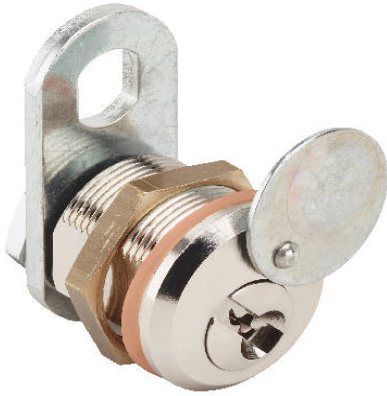

DOM 225173

NIVEAU DE SÉCURITÉ

Technologie conventionnelle à pistons

FIXATIONS DE SERRURES DISPONIBLES

ID fixation de serrure	Fixation de serrure
L2	Écrou

PROFILS DE CLÉS DISPONIBLES

Profil de clé	Combinaisons	Mise sous passe possible
2C	2600	Non

ROTATIONS DISPONIBLES

ID direction	Degrés	Direction	Nombre de sorties de clé
D24	90	Droite et gauche	2

CARACTÉRISTIQUES TECHNIQUES

Finition standard	Nickelé brillant
Nombre de clés	2
Famille de came standard	225
Longueur sous tête	19.50

APPLICATIONS

Mobilier en bois, Mobilier métallique, Boîtes aux lettres, Portes de toilettes, Équipements électriques, Distribution, Entreposage

DOM 225173

INFORMATIONS SUR LA COMMANDE

Type	ID direction	Fixation de serrure	Épaisseur support	Fixation came	Famille de came	Profil de clé	Code article	Code article DOM Allemagne
225-017-3	D24	Écrou	15.0	Écrou	225	2C	225-017-3-D24-L2-C2-2C	225KON203174