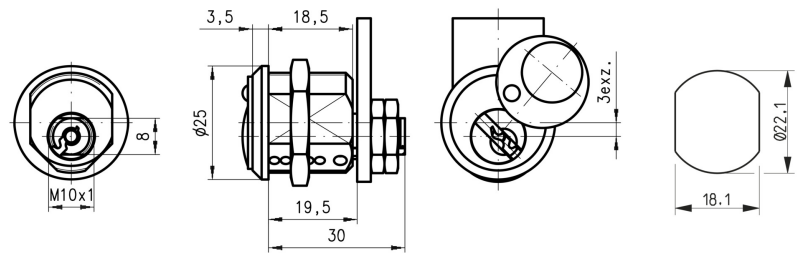

DOM 225173

SICHERHEITSTYP

Konventionelles System

VERFÜGBARE SCHLÖSSER BEFESTIGUNGEN

Schlossbefestigung ID	Schlossmontage
L2	Mutter

VERFÜGBARE SCHLÜSSELSERIEN

Schlüsselserie	Kombinationen	HS möglich
2C	2600	Nein

VERFÜGBARE DREHUNGEN

Richtungs-ID	Grad	Richtung	Abzugsposition Schlüssel
D24	90	Links & Rechts	2

TECHNISCHE MERKMALE

Standardfärbung	Nickel-glänzend
Standardanzahl an Schlüsseln	2
Standardhebefamilie	225
Körperlänge	19.50

VERWENDUNG

Holz Möbel, Metall Möbel, Briefkästen, Toilettentüren, Elektrisches Zubehör, Einzelhandel, Lagerung

DOM 225173

INFORMATIONEN ZUR BESTELLUNG

Typ	Richtungs-ID	Schlossmontage	Wandstärke	Mitnehmerbefestigung	Hebelfamilie	Schlüsselsere	Artikelnummer	DOM Deutschland Artikelnummer
225-017-3	D24	Mutter	15.0	Mutter	225	2C	225-017-3-D24-L2-C2-2C	225KON203174