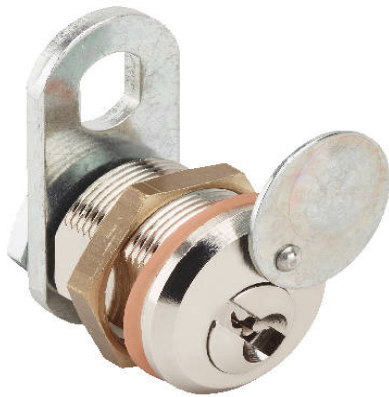

DOM 225173

SICHERHEITSTYP

Konventionelles System

VERFÜGBARE SCHLÖSSER BEFESTIGUNGEN

Schlossbefestigung ID	Schlossmontage
L2	Mutter

VERFÜGBARE SCHLÜSSELSERIEN

Schlüsselserie	Kombinationen	HS möglich
2C	2600	Nein

VERFÜGBARE DREHUNGEN

Richtungs-ID	Grad	Richtung	Abzugsposition Schlüssel
D24	90	Links & Rechts	2

TECHNISCHE MERKMALE

Standardfärbung	Nickel-glänzend
Standardanzahl an Schlüsseln	2
Standardhebefamilie	225
Körperlänge	19.50

VERWENDUNG

Holz Möbel, Metall Möbel, Briefkästen, Toilettentüren, Elektrisches Zubehör, Einzelhandel, Lagerung

DOM 225173

INFORMATIONEN ZUR BESTELLUNG

Typ	Richtungs-ID	Schlossmontage	Wandstärke	Mitnehmerbefestigung	Hebelfamilie	Schlüsselsere	Artikelnummer	DOM Deutschland Artikelnummer
225-017-3	D24	Mutter	15.0	Mutter	225	2C	225-017-3-D24-L2-C2-2C	225KON203174