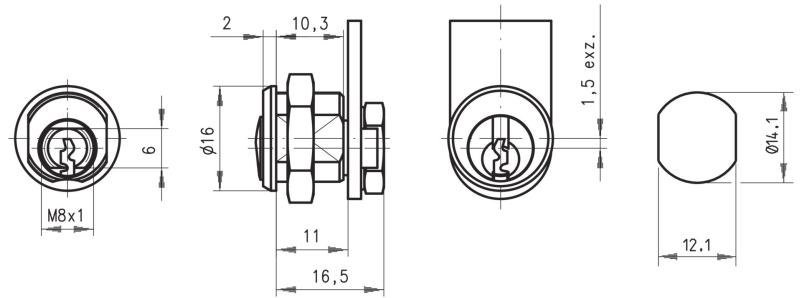

DOM 315011

BEVEILIGINGSTYPE

Conventional Pin System

AVAILABLE LOCKS FIXINGS

Slot bevestiging ID	Slot bevestiging
L2	Moer

AVAILABLE KEY SERIES

Sleutel series	Combinaties	HS mogelijk
2A	68	Nee

AVAILABLE ROTATIONS

Richting ID	Graden	Richting	Sleutel extractie punten
D02	90	Rechts openen - Links sluiten	1
D03	90	Links openen - Rechts sluiten	1

TECHNISCHE SPECIFICATIES

Standaard kleur	Helder nikkel
Standaard aantal sleutels	2
Standaard hevel familie	315
Lichaamslengte (mm)	11.00

APPLICATIONS OF USE

Hout meubilair, Metaal meubilair, Brievenbussen, Hygiëne, Elektrische Apparatuur, Retail, Opslag

DOM 315011

BESTELINFORMATIE

Type	Richting ID	Slot bevestiging	Paneeldikte	Hevel bevestiging	Hevel familie	Sleutel series	Product code	DOM Duitsland referentie
315-01-1	D02	Moer	7.5	Moer	315	2A	315-01-1-D02-L2-C2-2A	315KON200942
315-01-2	D03	Moer	7.5	Moer	315	2A	315-01-2-D03-L2-C2-2A	315KON200945