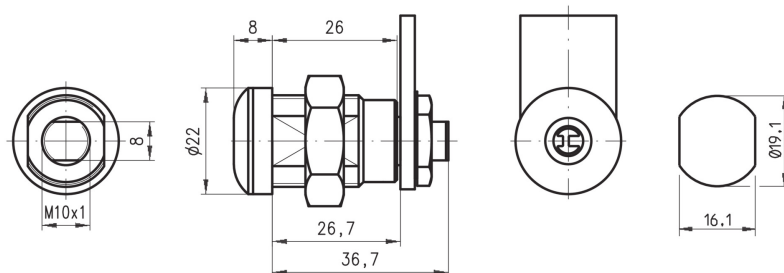

DOM 2259012

BEVEILIGINGSTYPE

Disc System

AVAILABLE LOCKS FIXINGS

Slot bevestiging ID	Slot bevestiging
L2	Moer

AVAILABLE KEY SERIES

Sleutel series	Combinaties	HS mogelijk
123	5000	Ja
SB	100000	Nee

AVAILABLE ROTATIONS

Richting ID	Graden	Richting	Sleutel extractie punten
D02	90	Rechts openen - Links sluiten	1
D03	90	Links openen - Rechts sluiten	1

TECHNISCHE SPECIFICATIES

Standaard kleur	Helder nikkel
Standaard aantal sleutels	2
Standaard hevel familie	225
Lichaamslengte (mm)	26.70

APPLICATIONS OF USE

Gokautomaten, Geldautomaten, Ticketautomaten, Transport, Energie

DOM 2259012

BESTELINFORMATIE

Type	Richting ID	Slot bevestiging	Paneeldikte	Hevel bevestiging	Hevel familie	Sleutel series	Product code	DOM Duitsland referentie
225-901-2	D02	Moer	14.5	Moer	225	SB	225-901-2-D02-L2-C2-SB	225DIA247097
225-901-2	D02	Moer	14.5	Moer	225	123	225-901-2-D02-L2-C2-123	225DIA500086
225-901-3	D03	Moer	14.5	Moer	225	SB	225-901-3-D03-L2-C2-SB	225DIA247599
225-901-3	D03	Moer	14.5	Moer	225	123	225-901-3-D03-L2-C2-123	225DIA500088