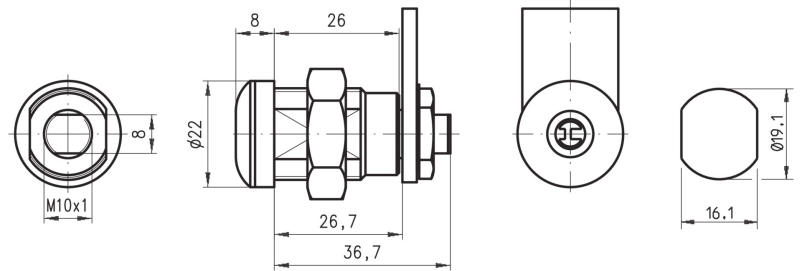

DOM 2259012

NIVEAU DE SÉCURITÉ

Technologie à disques

FIXATIONS DE SERRURES DISPONIBLES

ID fixation de serrure	Fixation de serrure
L2	Écrou

PROFILS DE CLÉS DISPONIBLES

Profil de clé	Combinaisons	Mise sous passe possible
123	5000	Oui
SB	100000	Non

ROTATIONS DISPONIBLES

ID direction	Degrés	Direction	Nombre de sorties de clé
D02	90	Ouverture droite / Fermeture gauche	1
D03	90	Ouverture gauche / Fermeture droite	1

CARACTÉRISTIQUES TECHNIQUES

Finition standard	Nickelé brillant
Nombre de clés	2
Famille de came standard	225
Longueur sous tête	26.70

APPLICATIONS

Machines à sous, Distributeurs de billets, Distributeurs de tickets, Transport, Énergies durables