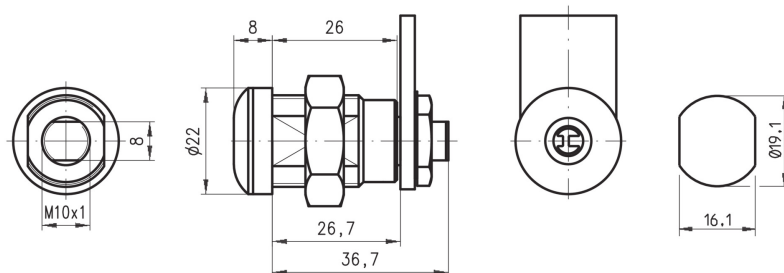

DOM 2259012

SICHERHEITSTYP

Scheibensystem

VERFÜGBARE SCHLÖSSER BEFESTIGUNGEN

Schlossbefestigung ID	Schlossmontage
L2	Mutter

VERFÜGBARE SCHLÜSSELSERIEN

Schlüsselserie	Kombinationen	HS möglich
123	5000	Ja
SB	100000	Nein

VERFÜGBARE DREHUNGEN

Richtungs-ID	Grad	Richtung	Abzugsposition Schlüssel
D02	90	Rechts öffnend - linksschließend	1
D03	90	Links öffnend - rechtsschließend	1

TECHNISCHE MERKMALE

Standardfärbung	Nickel-glänzend
Standardanzahl an Schlüsseln	2
Standardhebefamilie	225
Körperlänge	26.70

VERWENDUNG

Spielautomaten, Geldautomaten, Fahrkarten-/Ticket-Automaten, Transport, Energie

DOM 2259012

INFORMATIONEN ZUR BESTELLUNG

Typ	Richtungs-ID	Schlossmontage	Wandstärke	Mitnehmerbefestigung	Hebelfamilie	Schlüsselseerie	Artikelnummer	DOM Deutschland Artikelnummer
225-901-2	D02	Mutter	14.5	Mutter	225	SB	225-901-2-D02-L2-C2-SB	225DIA247097
225-901-2	D02	Mutter	14.5	Mutter	225	123	225-901-2-D02-L2-C2-123	225DIA500086
225-901-3	D03	Mutter	14.5	Mutter	225	SB	225-901-3-D03-L2-C2-SB	225DIA247599
225-901-3	D03	Mutter	14.5	Mutter	225	123	225-901-3-D03-L2-C2-123	225DIA500088