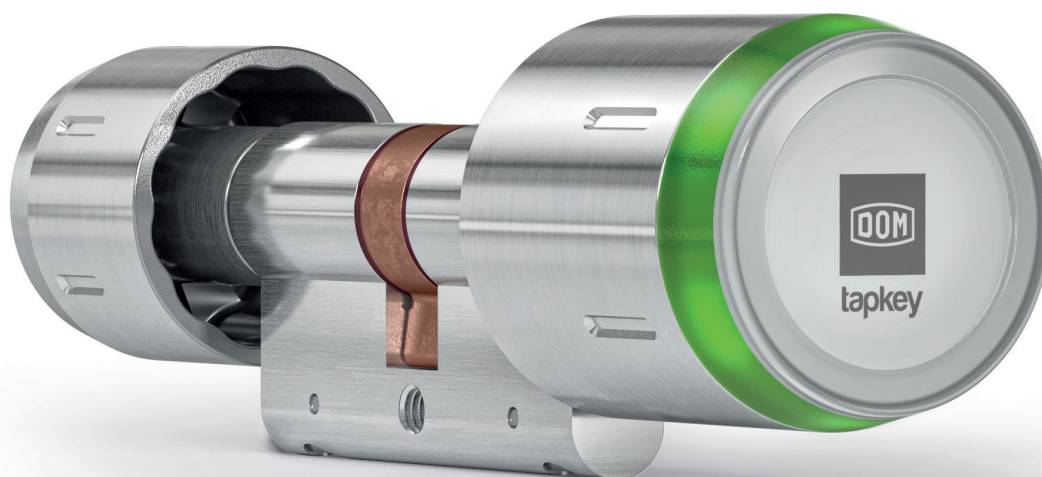

DOM Tapkey

L'ACCÈS FACILE PAR SMARTPHONE

DOM Tapkey avec RFID, NFC & BLE Votre smartphone devient votre clé

VOTRE SMARTPHONE DEVIENT VOTRE CLÉ

DOM complète sa gamme de verrouillage électronique avec une solution innovante pilotée par smartphone : DOM Tapkey. DOM Tapkey s'intègre harmonieusement dans la gamme électronique DOM, composée de cylindres et de béquilles électroniques, de serrures électroniques pour mobilier, de lecteurs muraux et de cadenas électroniques, pour répondre ainsi à vos besoins de sécurisation et de contrôle d'accès. Nous prêtons une attention toute particulière à la sécurité des biens et des personnes, raison pour laquelle nous vous proposons des produits

hautement sécurisés et élaborés à partir de codages sophistiqués.

L'APPLICATION DOM TAPKEY EST SIMPLE D'UTILISATION

Pour activer votre appareil électronique DOM Tapkey, seule la technologie NFC (Near Field Communication) ou BLE (Bluetooth Low Energy) de votre smartphone est nécessaire. En tant qu'administrateur, vous pouvez délivrer des clés virtuelles aux différents utilisateurs de manière sûre et protégée grâce à un identifiant Apple ou Google.

DOM TAPKEY, UN SYSTÈME SÉCURISÉ EN QUELQUES CLICS

Vous pouvez créer votre propre système de verrouillage électronique en quelques minutes, en trois étapes simples :

1. Téléchargez l'application gratuite Tapkey sur Google Play Store ou l'App Store,
   - Activez votre compte,
   - Couplez votre cylindre à votre smartphone via la technologie NFC ou BLE.
2. Votre smartphone vous permet ensuite de :
3. Verrouiller / déverrouiller des portes,
   - Délivrer ou supprimer des clés virtuelles à distance, pour une durée définie ou non à des utilisateurs qui pourront ensuite ouvrir ou fermer une porte avec leur smartphone,
   - Créer des droits supplémentaires sur un badge DOM Tapkey.
4. Il devient un véritable porte-clés numérique. Tout est prêt pour une utilisation immédiate !