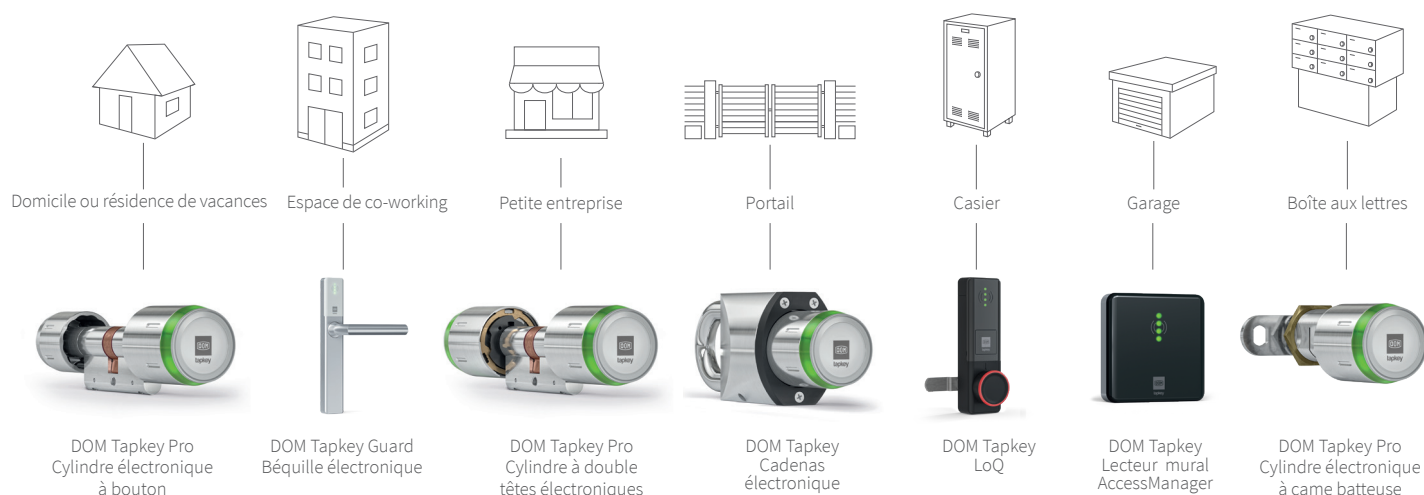

Avantages de l'application

- Porte-clés numérique virtuel intelligent
- Téléchargement facile et sécurisé
- Utilisation d'identifiants Google ou Apple hautement sécurisés ou d'adresses e-mails individuelles
- Gestion simultanée de votre appareil électronique sur plusieurs smartphones ou tablettes avec votre identifiant Google ou Apple
- En l'absence de mise à jour, la validité des droits des clés virtuelles expire à l'issue d'une période donnée
- Sécurisation des données en ligne, hébergées sur les serveurs les plus performants de l'UE
- Visualisation des événements des 12 derniers mois sur chaque appareil
- En cas de détérioration ou de vol de votre smartphone, il suffit de désactiver l'appareil ou l'identifiant (Google, Apple ou individuel) via Google ou votre compte Tapkey
- L'application Tapkey peut être utilisée sur les smartphones Android et iOS

DOM Tapkey

L'ACCÈS FACILE PAR SMARTPHONE

DOM Tapkey

Simplifiez-vous la vie en choisissant DOM Tapkey pour tous vos besoins en sécurité.

Cylindre électronique, béquille, serrure pour mobilier et lecteur mural DOM

- Un haut niveau de sécurité mécanique reconnu.
- Longue durée de vie des piles.
- Remplacement facile des piles.
- Produits certifiés et conformes aux normes. Le cylindre DOM Tapkey en variante profil européen est certifié VdS BZ+, SKG***, IP 65, T90...
- Solution pour sécuriser les portes coupe-feu.
- Solution pour sécuriser les issues de secours (normes DIN EN 179 et 1125).
- Haute qualité.
- Large gamme de cylindres et béquilles électroniques avec une longue durée de vie, pour tous types de portes.
- Lecteur mural avec alimentation permanente pour contrôler les actionneurs.
- Serrure électronique de mobilier, pour les casiers et servantes.