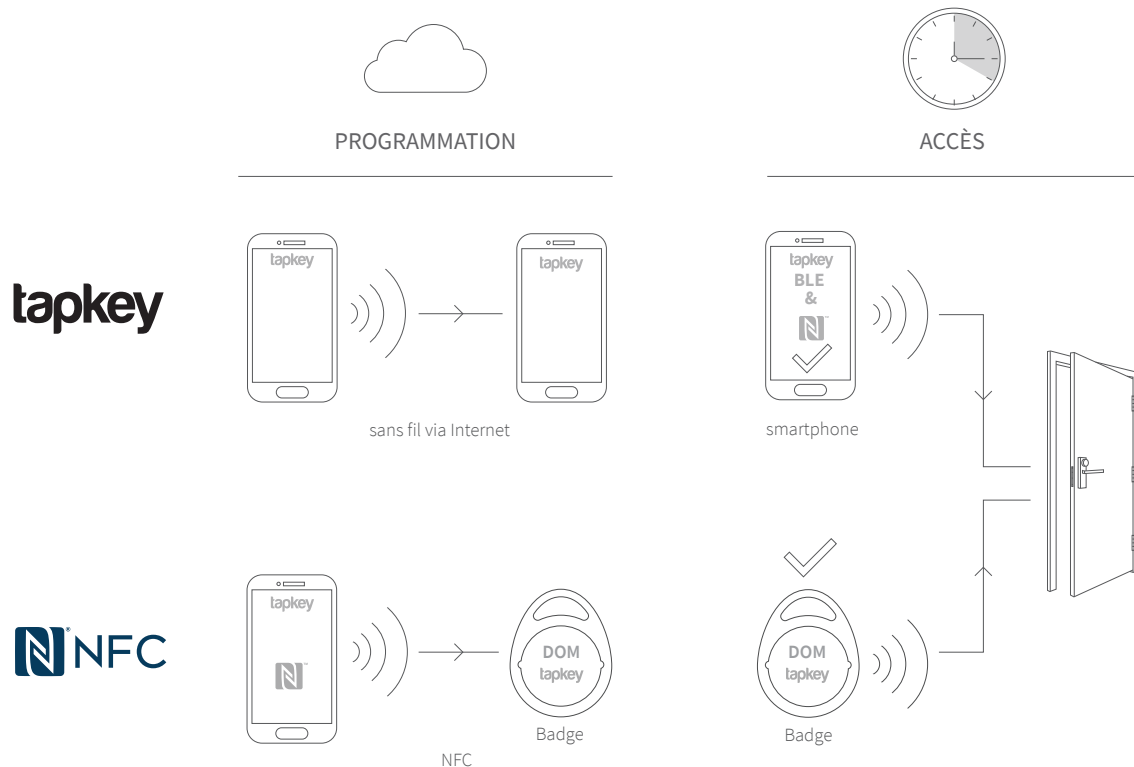

VOTRE SMARTPHONE DEVIENT VOTRE CLÉ

DOM complète sa gamme de verrouillage électronique avec une solution innovante pilotée par smartphone : DOM Tapkey. DOM Tapkey s'intègre harmonieusement dans la gamme électronique DOM, composée de cylindres et de béquilles électroniques, de serrures électroniques pour mobilier, de lecteurs muraux et de cadenas électroniques, pour répondre ainsi à vos besoins de sécurisation et de contrôle d'accès. Nous prêtons une attention toute particulière à la sécurité des biens et des personnes, raison pour laquelle nous vous proposons des produits

hautement sécurisés et élaborés à partir de codages sophistiqués.

L'APPLICATION DOM TAPKEY EST SIMPLE D'UTILISATION

Pour activer votre appareil électronique DOM Tapkey, seule la technologie NFC (Near Field Communication) ou BLE (Bluetooth Low Energy) de votre smartphone est nécessaire. En tant qu'administrateur, vous pouvez délivrer des clés virtuelles aux différents utilisateurs de manière sûre et protégée grâce à un identifiant Apple ou Google.

DOM TAPKEY, UN SYSTÈME SÉCURISÉ EN QUELQUES CLICS

Vous pouvez créer votre propre système de verrouillage électronique en quelques minutes, en trois étapes simples :

- Téléchargez l'application gratuite Tapkey sur Google Play Store ou l'App Store,
 - Activez votre compte,
 - Couplez votre cylindre à votre smartphone via la technologie NFC ou BLE.
- Votre smartphone vous permet ensuite de :
- Verrouiller / déverrouiller des portes,
 - Délivrer ou supprimer des clés virtuelles à distance, pour une durée définie ou non à des utilisateurs qui pourront ensuite ouvrir ou fermer une porte avec leur smartphone,
 - Créer des droits supplémentaires sur un badge DOM Tapkey.
- Il devient un véritable porte-clés numérique. Tout est prêt pour une utilisation immédiate !