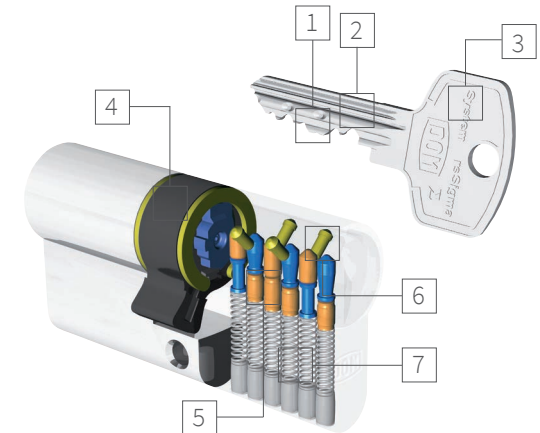

Einfach zu erweitern über den Clip Tag und kompatibel mit den elektronischen Schließsystemen von DOM ist DOM RS Sigma zukunftssicher und schützt damit Ihre Investition langfristig!

Vorteile

- **HOHE SICHERHEIT**
Die bis zu 19-fachen Schließberechtigungsabfragen je Schlüssel machen das Überwinden des Zylinders fast unmöglich. 6 massive Stiftzuhaltungen und seitliche Profilkontrollstifte verhindern das unberechtigte Öffnen mit Nachschlüsseln.
- **DAS SCHLIESSYSTEM IST DURCH EINE MARKE GESCHÜTZT**
- **HOHER KOMFORT**
Leichte Handhabung des Schlüssels durch den ergonomisch geformten Schlüsselkopf.
- **VDS AZ ANERKENNUNG (MODULAR)***
Von einem unabhängigen Prüfinstitut anerkannter, höchstmöglicher Schutz gegen Einbruch- und Aufsperrversuche (optional). Bedingung nach VdS Norm.

* auf Anfrage

Haustür Kellertür Garagentor Gartentor Briefkasten

Abb.: DOM RS Sigma;
das Schließsystem ist durch eine Marke geschützt

Im Detail

- 1 **PROFILABGESTIMMTE STUFENSPRÜNGE**
Schutz gegen Schlüsselkopien
- 2 **KOMPLEXE CODIERUNG IM SCHLÜSSEL**
Erschwert die Anfertigung eines Nachschlüssels
- 3 **NEUSILBER-SCHLÜSSEL**
Korrosionsfrei und verschleißarm
- 4 **SCHLIESSNASE**
- 5 **6 ZUHALTUNGEN AUS SONDERMESSING/STAHLGEHÄRTET**
Bieten Manipulationsschutz gegen intelligente Öffnungsmethoden und Schlagschutz
- 6 **PROFILKONTROLLSTIFTE**
Kontrollpunkte bei der Berechtigungsabfrage eines Schlüssels
- 7 **FEDERN**
Teil der Stiftzuhaltungen; sie bringen die Stifte in die richtige Schließposition