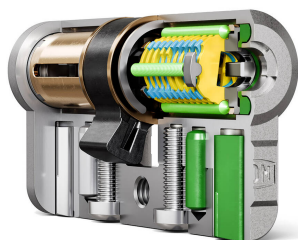

TECHNISCHE MERKMALE

Verstellbarer Mitnehmer	Ja
Schlagschutz	Ja
Kernbohrschutz	Ja
Körperbohrschutz	Ja
Anti-Picking-Schutz	Ja
Ziehschutz	Ja
Anti-Snapping-Schutz	Nein
Zylindermechanismus	Scheibensystem
Feuerfest	Ja
Erhöhter Kernbohrschutz	Ja
Erhöhter Körperbohrschutz	Ja
Schlüsseltyp	3D Schlüssel System
Maximale Anzahl an Seitenelementen	0
Maximale Anzahl oberer Elemente	10
Schließenanlagenmöglichkeiten	Einzelschließung
Anzahl aktiver Verschlusselemente	10
Anzahl Schlagschutzstifte	10
Anzahl Anti-Picking-Stifte	10
Anzahl beweglicher Elemente	0
Anzahl passiver Elemente	0
Theoretische Schließkombinationen	9765625
Anzahl aller Verschlusselemente	10

KONFIGURATIONEN

Als Servicezylinder erhältlich	Nein
Gebäudeschlüssel-Funktion	Nein
Modular	Ja
Optionale Mitnehmer	Ritzel mit 10 Zähnen

DOM Diamant

KONFIGURATIONEN (FORTSETZUNG)

Seewasserschutz	Optional
Standardanzahl an Schlüsseln	3