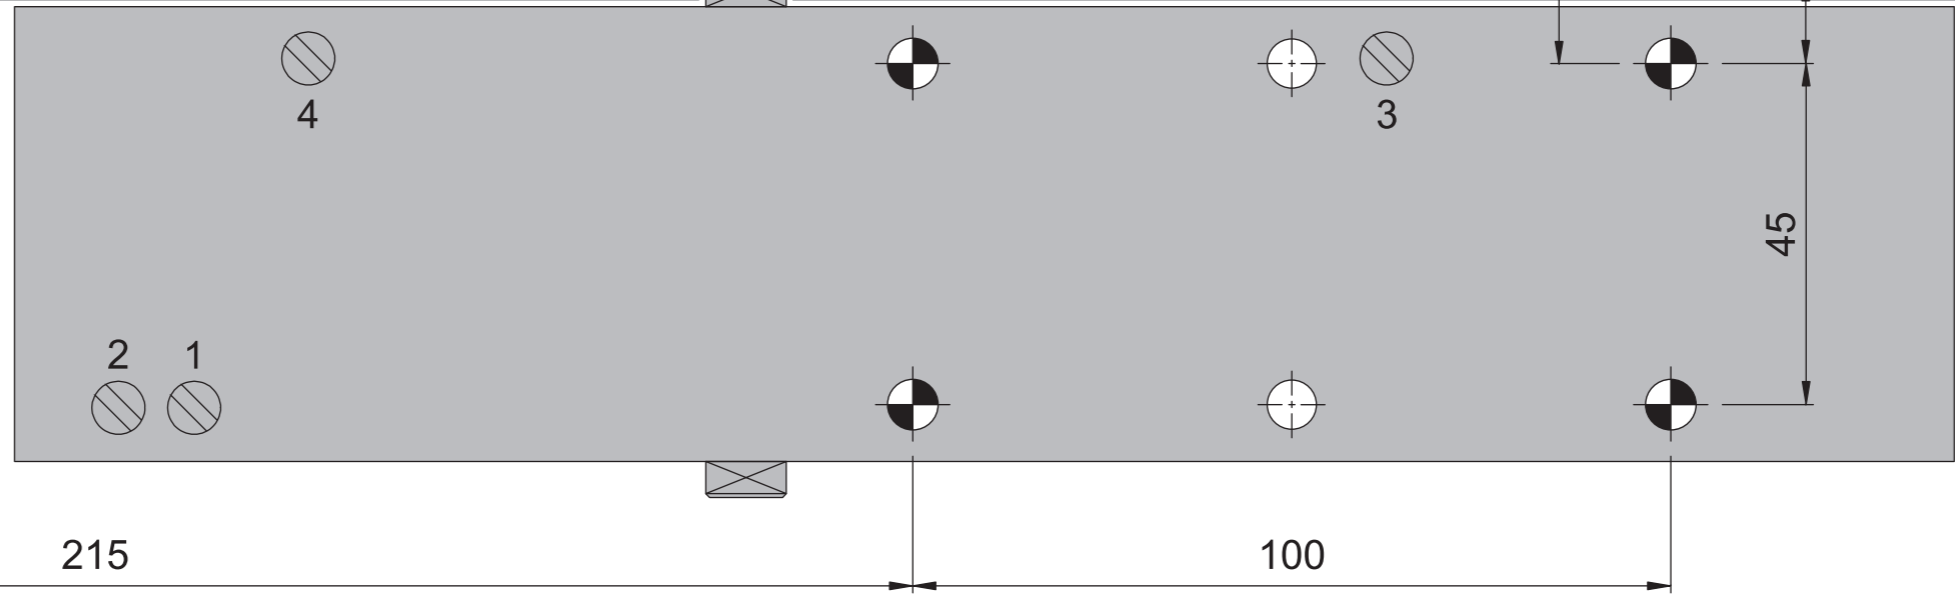

EN2
EN3
EN4
EN5
EN6

EN2
EN3
EN4
EN5
EN6

AS4559.302 HE4753

222

45

39

11.5

FUERZA SIZE	Max. A	Max. B	EN
EN2	850mm	40Kg	0
EN3	950mm	60Kg	0~3
EN4	1100mm	80Kg	3~6
EN5	1250mm	100Kg	6~9
EN6	1400mm	120Kg	9~12

EN2
EN3
EN4
EN5
EN6

FUERZA SIZE	Max. A	Max. B	EN
EN2	850mm	40Kg	0
EN3	950mm	60Kg	0~3
EN4	1100mm	80Kg	3~6
EN5	1250mm	100Kg	6~9
EN6	1400mm	120Kg	9~12