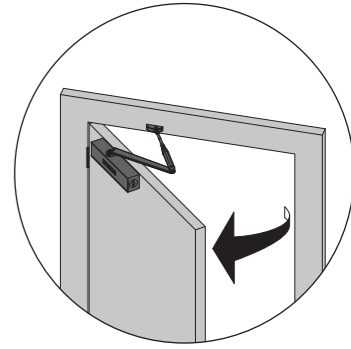

CE 1121	UCEM Sistemas de Seguridad S.A. Poligono Kataido, s/n 20500 Mondragón (Gipuzkoa) SPAIN	CATEGORIA DE USO	Grado 4
		DURABILIDAD	Grado 8
		FUERZA DEL CIERRAPUERTAS	EN3/EN6
14	EN1154:1996+A1:2002 + /AC:2006	USO EN PUERTAS CORTAFUEGO y/o ESTANCAS AL HUMO	Grado 1
DoP_ADS170_01	4 8 3 / 6 1 1 3	SEGURIDAD	Grado 1
Cierrapuertas Serie AS4559S	USO: Puertas de compartimentación cortafuego y/o estancas a los humos	RESISTENCIA A LA CORROSIÓN	Grado 3

EN2
EN3
EN4
EN5
EN6

EN2
EN3
EN4
EN5
EN6

AS4559.302 HE4753

222

45

39

11.5