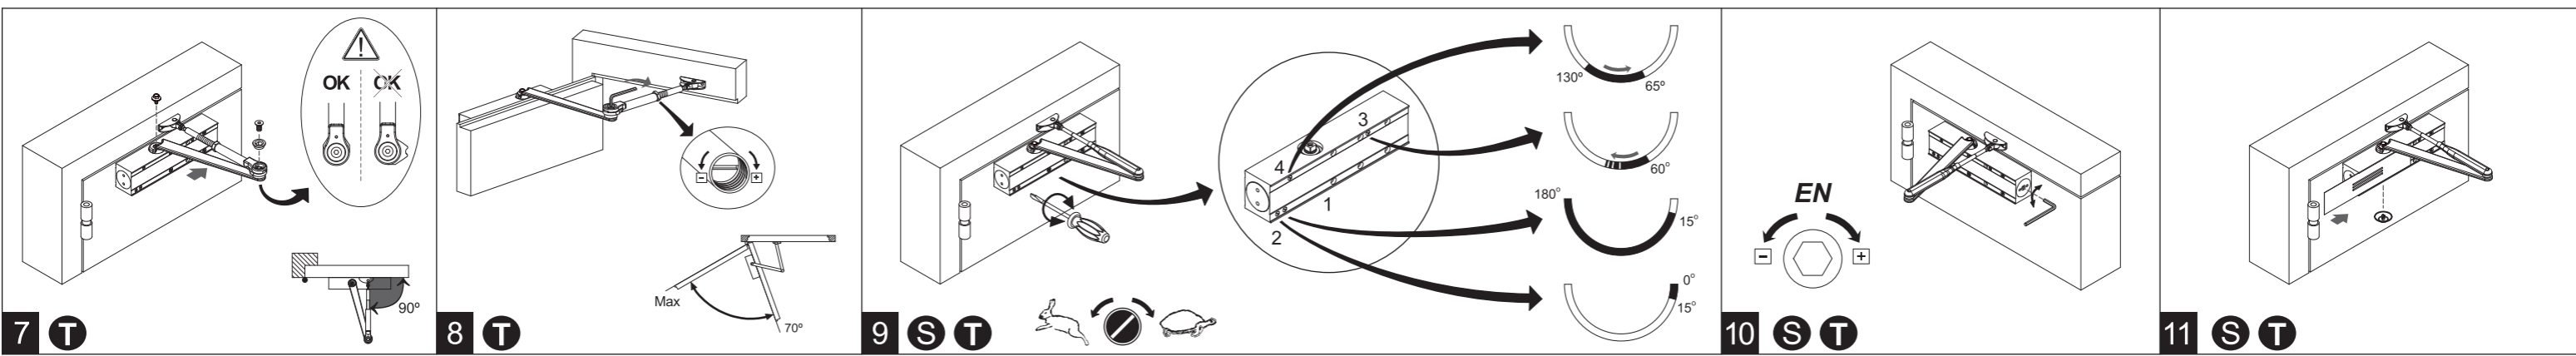

EN2
EN3
EN4
EN5
EN6

EN2
EN3
EN4
EN5
EN6

AS4559.302 HE4753

222

45

39

11.5

FUERZA SIZE	Max. A	Max. B	EN
EN2	850mm	40Kg	0
EN3	950mm	60Kg	0~3
EN4	1100mm	80Kg	3~6
EN5	1250mm	100Kg	6~9
EN6	1400mm	120Kg	9~12