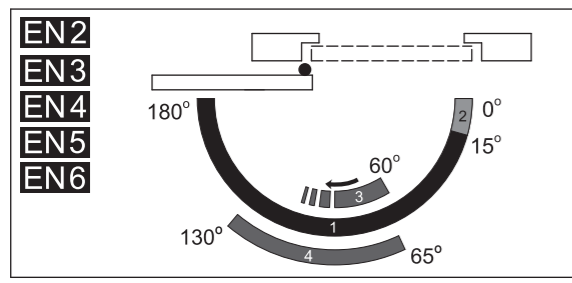

EN2
EN3
EN4
EN5
EN6

EN2
EN3
EN4
EN5
EN6

AS4559.302 HE4753

222

45

39

11.5

FUERZA SIZE	Max. A	Max. B	EN
EN2	850mm	40Kg	0
EN3	950mm	60Kg	0~3
EN4	1100mm	80Kg	3~6
EN5	1250mm	100Kg	6~9
EN6	1400mm	120Kg	9~12

EN2
EN3
EN4
EN5
EN6

FUERZA SIZE	Max. A	Max. B	EN
EN2	850mm	40Kg	0
EN3	950mm	60Kg	0~3
EN4	1100mm	80Kg	3~6
EN5	1250mm	100Kg	6~9
EN6	1400mm	120Kg	9~12