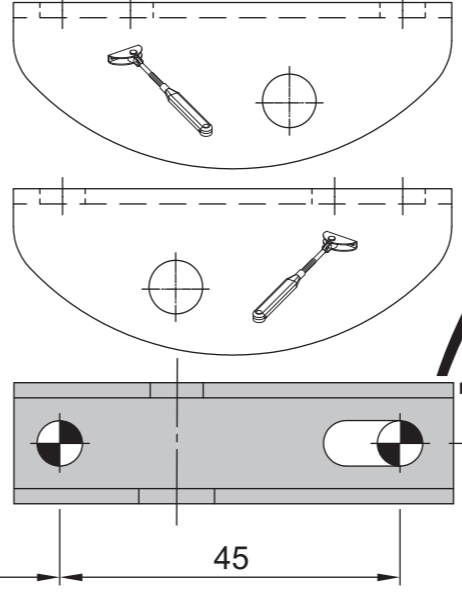

EN2
EN3
EN4
EN5
EN6

EN2
EN3
EN4
EN5
EN6

AS4559.302 HE4753

222

45

39

11.5

FUERZA SIZE	Max. A	Max. B	EN
EN2	850mm	40Kg	0
EN3	950mm	60Kg	0~3
EN4	1100mm	80Kg	3~6
EN5	1250mm	100Kg	6~9
EN6	1400mm	120Kg	9~12

EN2
EN3
EN4
EN5
EN6

FUERZA SIZE	Max. A	Max. B	EN
EN2	850mm	40Kg	0
EN3	950mm	60Kg	0~3
EN4	1100mm	80Kg	3~6
EN5	1250mm	100Kg	6~9
EN6	1400mm	120Kg	9~12