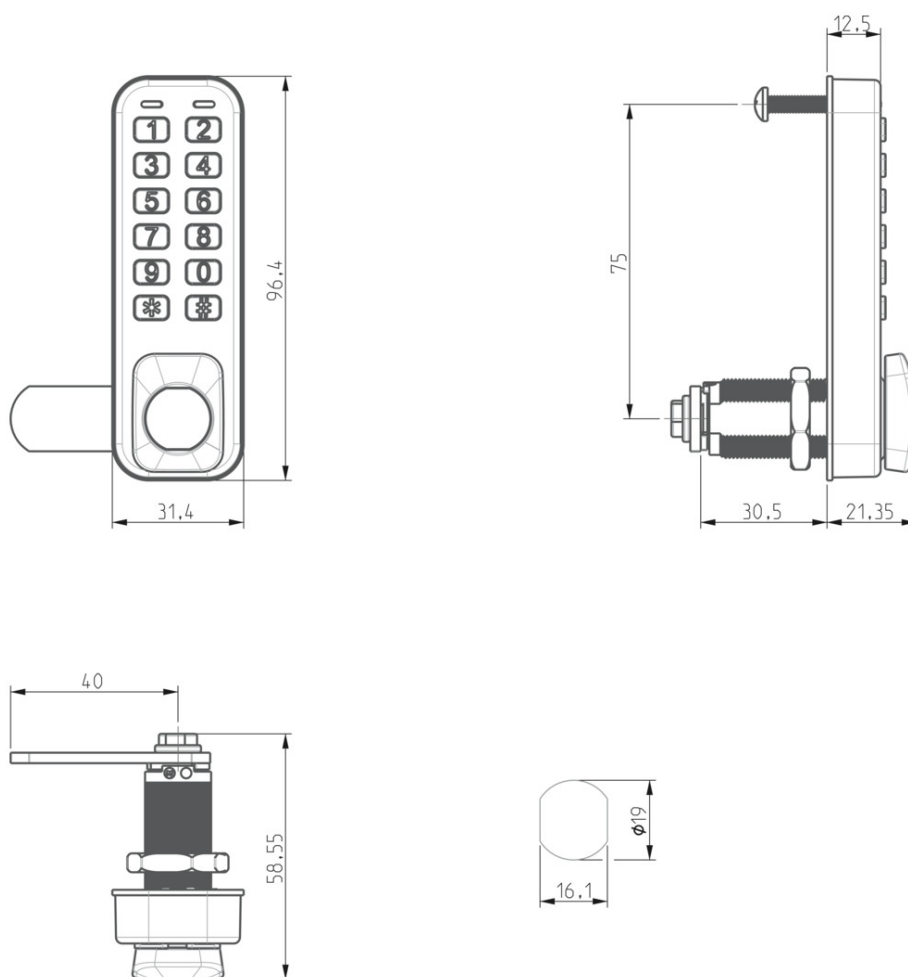

# RONIS E10-mini

La E10-mini est une simple serrure de meuble numérique à clavier qui est non seulement conviviale mais également facile à configurer par l'entreprise. En raison de sa simplicité, c'est aussi le produit le plus abordable pour les néophytes.

## CARACTÉRISTIQUES TECHNIQUES

Dimensions	96.4 x 31.4 x 12.5mm ou 21.05mm bouton inclus
Poids net (kg)	0.212
Épaisseur support (mm)	14 à 22
Matière de la surface	Zamak
Finition de la surface	Noir
Matière du bouton extérieur	Zamak
Finition du bouton extérieur	Noir
Rotation du bouton	90 degrés
Horloge intégrée	Non
Famille de came	12929
Fixation de serrure	Écrou
Fixation came	Vis

# RONIS E10-mini

Mode utilisateur	Mode mono utilisateur, Mode multi-utilisateurs
Capacité de stockage des droits	1
Signaux sonores	Oui
Signaux lumineux	Oui
Description de la signalisation	2 LEDs
Longueur du code	4 chiffres
Longueur du code Maître	8 chiffres