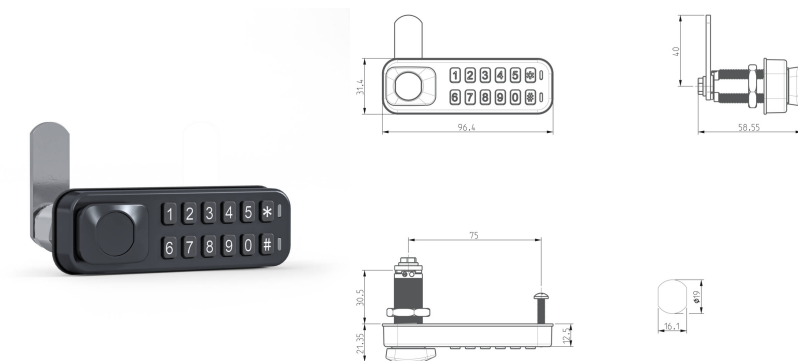

RONIS E10-mini

VARIANTES

Corps long - Clavier horizontal main droite