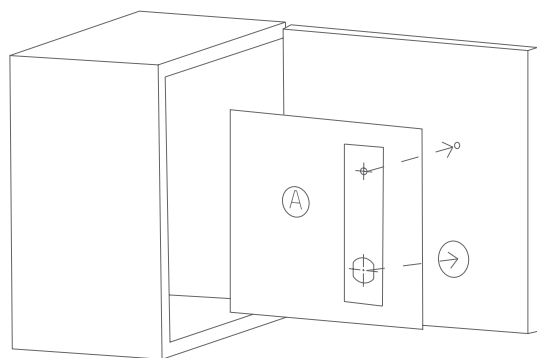

## INSTRUCTIONS DE POSE

Longueur du corps de la E10-mini (mm)  
 30,5

Types de vis supérieures  
 M4x18  
 M4x22  
 M4x26

Épaisseur de la porte (mm)  
 10-14  
 14-18  
 18-22

# Pose sur une porte main droite

INSTRUCTIONS DE POSE

1

2