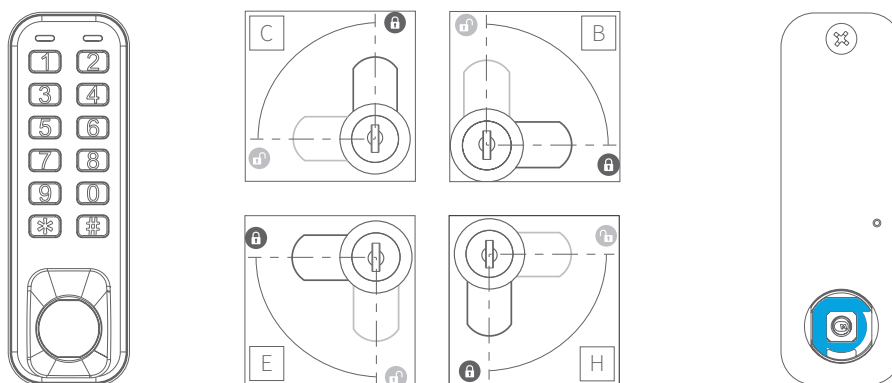

Ouverture à gauche / Fermeture à droite