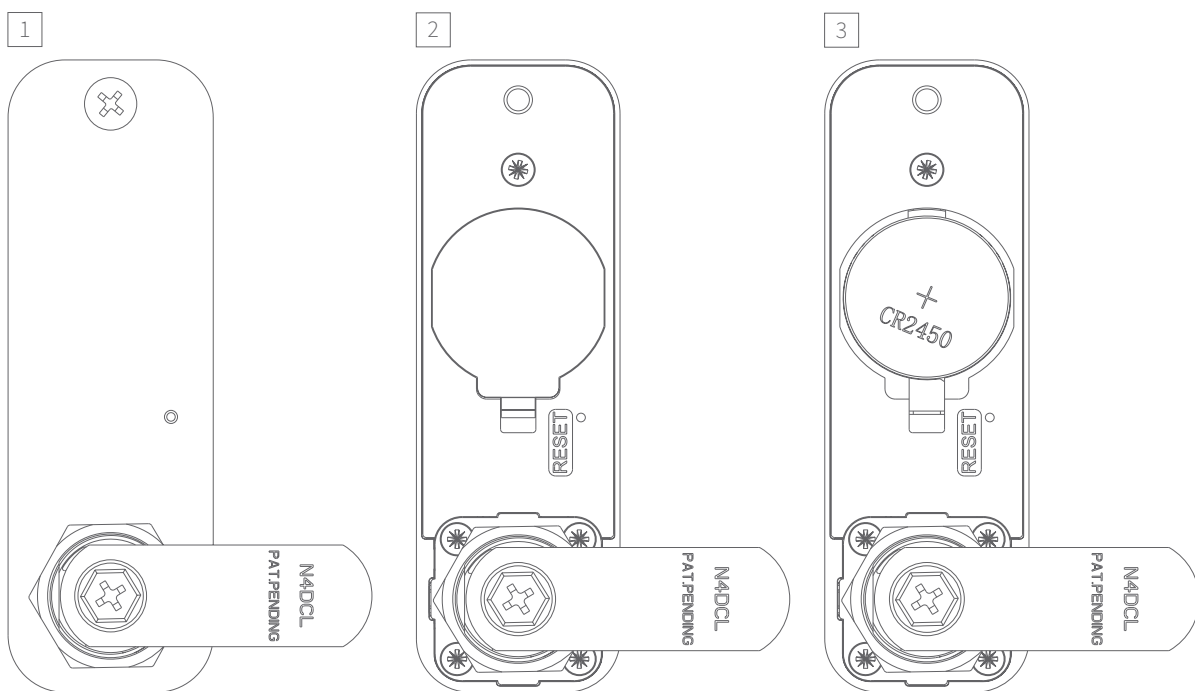

L'utilisateur est informé lorsqu'il doit remplacer la pile. Une alerte sonore retentit dès que la pile est faible (5 bips, un voyant rouge clignote 3 fois avant qu'un voyant vert ne clignote une fois).

1. Retirer la serrure du meuble.
2. Retirez le joint pour accéder au boîtier de la pile.
3. Retirer le capot de la pile.