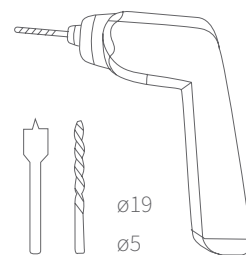

## INSTRUCTIONS DE POSE

Longueur du corps de la E10-mini (mm)  
 30,5

Types de vis supérieures  
 M4x18  
 M4x22  
 M4x26

Épaisseur de la porte (mm)  
 10-14  
 14-18  
 18-22

# Pose sur une porte main droite

INSTRUCTIONS DE POSE

1

2