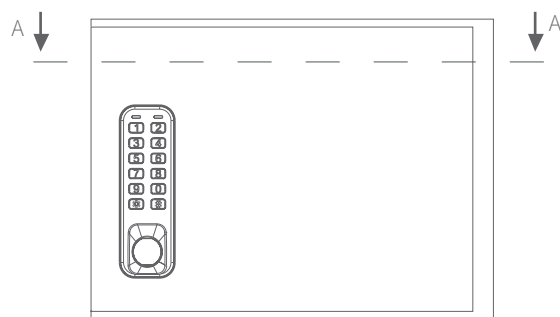

## INSTRUCTIONS DE POSE

Longueur du corps de la E10-mini (mm)  
 30,5

Types de vis supérieures  
 M4x18  
 M4x22  
 M4x26

Épaisseur de la porte (mm)  
 10-14  
 14-18  
 18-22

# Pose sur une porte main droite

INSTRUCTIONS DE POSE

1

2