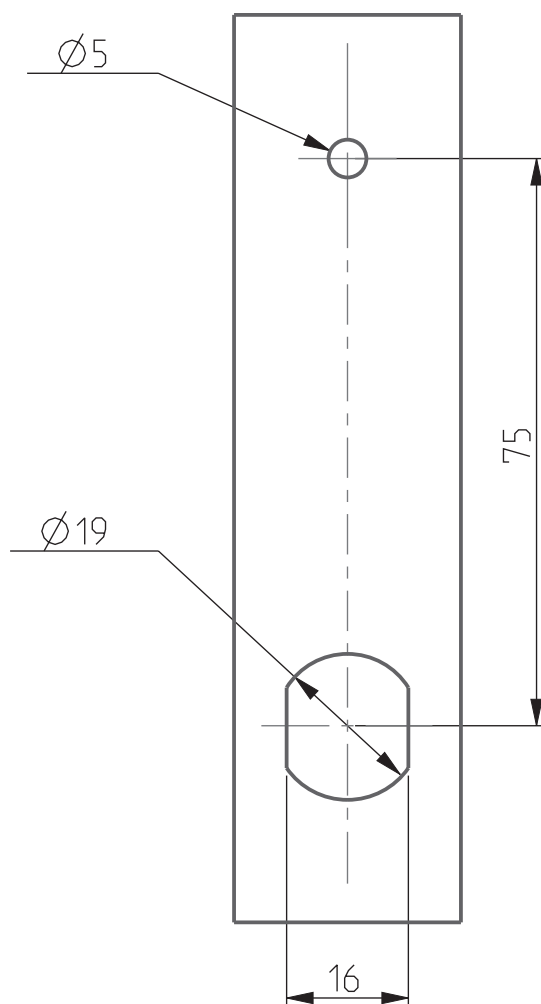

# Gabarits de perçage

INSTRUCTIONS DE POSE

E10-miniV

⚠ Imprimé à l'échelle 1:1

# E10-miniHRH

 Imprimé à l'échelle 1:1

## INSTRUCTIONS DE POSE

Longueur du corps de la E10-mini (mm)  
 30,5

Types de vis supérieures  
 M4x18  
 M4x22  
 M4x26

Épaisseur de la porte (mm)  
 10-14  
 14-18  
 18-22