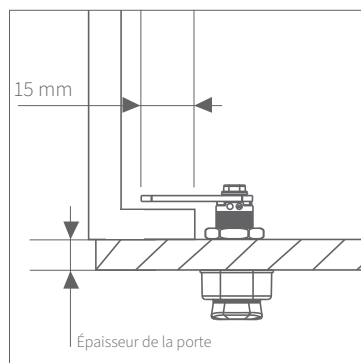

## INSTRUCTIONS DE POSE

Longueur du corps de la E10-mini (mm)  
 30,5

Types de vis supérieures  
 M4x18  
 M4x22  
 M4x26

Épaisseur de la porte (mm)  
 10-14  
 14-18  
 18-22

# Pose sur une porte main droite

INSTRUCTIONS DE POSE

1

2