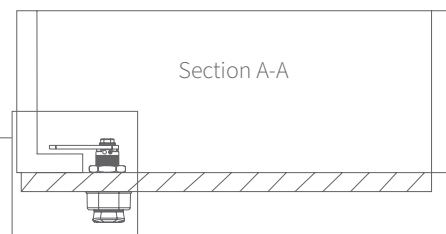

## INSTRUCTIONS DE POSE

Longueur du corps de la E10-mini (mm)  
 30,5

Types de vis supérieures  
 M4x18  
 M4x22  
 M4x26

Épaisseur de la porte (mm)  
 10-14  
 14-18  
 18-22

# Pose sur une porte main droite

INSTRUCTIONS DE POSE

1

2