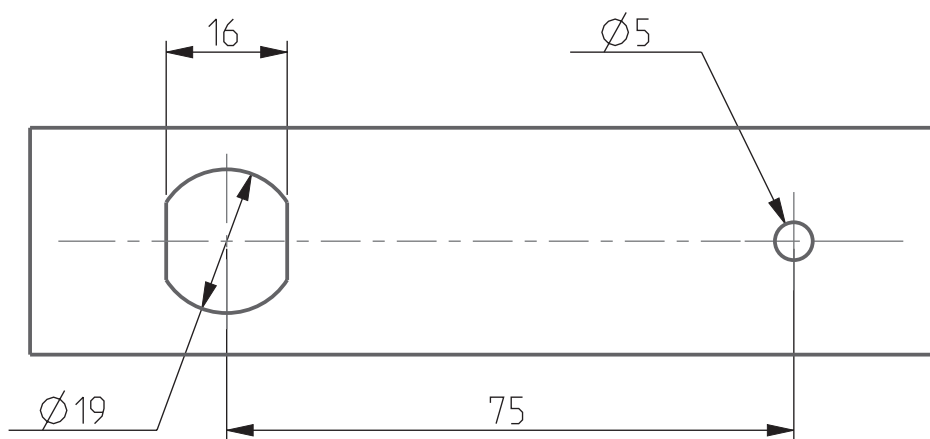

# Gabarits de perçage

INSTRUCTIONS DE POSE

E10-miniV

⚠ Imprimé à l'échelle 1:1

# E10-miniHRH

 Imprimé à l'échelle 1:1

## INSTRUCTIONS DE POSE

Longueur du corps de la E10-mini (mm)  
 30,5

Types de vis supérieures  
 M4x18  
 M4x22  
 M4x26

Épaisseur de la porte (mm)  
 10-14  
 14-18  
 18-22