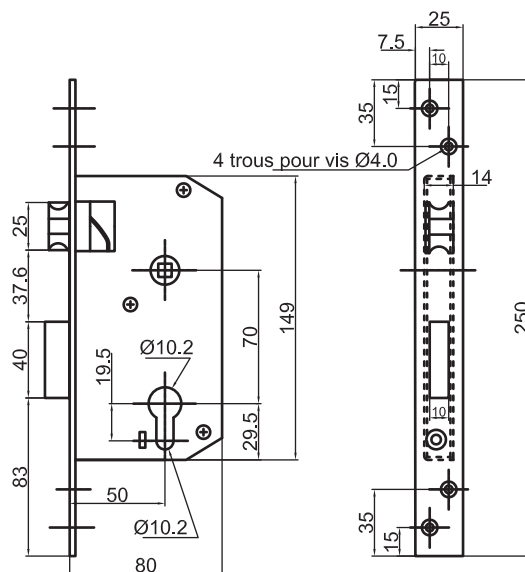

# Serrure à mortaiser verticale

## Série 11880

Porte bois
7 mm
Entraxe 70 mm
Axe 50 mm

### Caractéristiques

- Manœuvre du pêne dormant en un tour de clé
- Traitement anticorrosion
- Serrure livrée avec gâche

	Gauche Tirant	Droite Tirant	Gauche Poussant	Droite Poussant
Pêne dormant 1/2 tour Têtière bout carré	11880GT	11880DT	11880DT	11880GT
Pêne dormant 1/2 tour Têtière bout rond	1148561	1148562	1148562	1148561