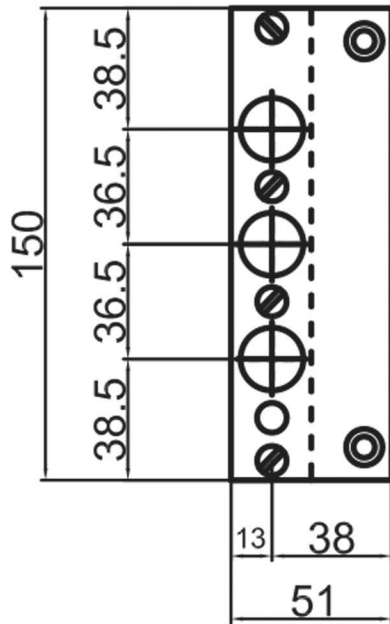

TETIERE LONGUE
pour serrure à mortaiser

TETIERE COURTE
pour serrure en applique

COFFRE