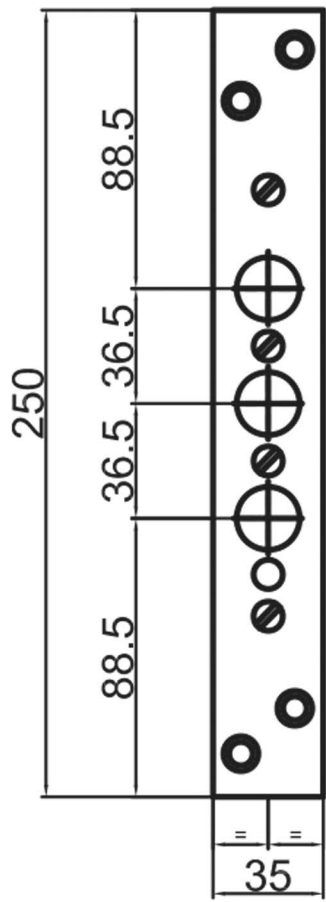

TETIERE LONGUE
pour serrure à mortaiser

TETIERE COURTE
pour serrure en applique

COFFRE