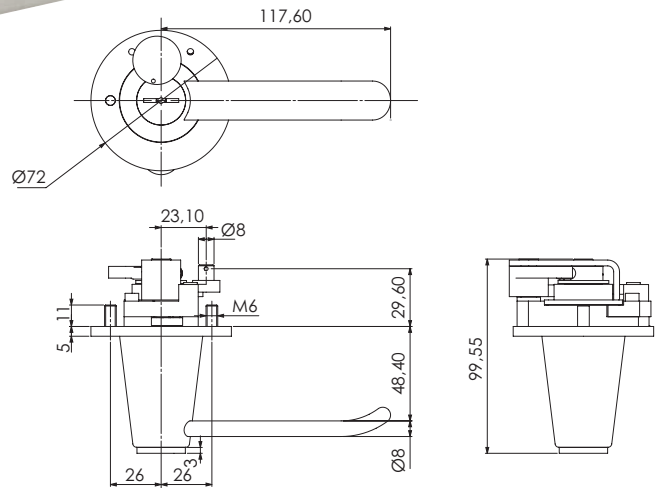

Serrure étagée Staged lock

CD2530F

Fonctionnement Operation

- Extérieur : décondamnation par clé Dény, manœuvre de la poignée.
- Intérieur : Sortie libre par action sur la poignée (serrure intérieure C00153F).
- Outside: unlocking by Dény key, operation of the handle
- Inside: Free exit by operating the handle (internal lock C00153F).

Descriptif Product description

- Serrure étagée associée à la serrure C00153F.
- Condamnation automatique lorsque la clé est retirée.
- Staged lock with lock C00153F.
- Automatic locking when the key is removed.

Variantes Variants

- Version symétrique : CD2531F
- Version carré de berne : C03313F
- Symetric version: CD2531F
- Square key version: C03313F

Cylindre Cylinder

Référence famille cylindre : 61000
Cylinder's reference: 61000