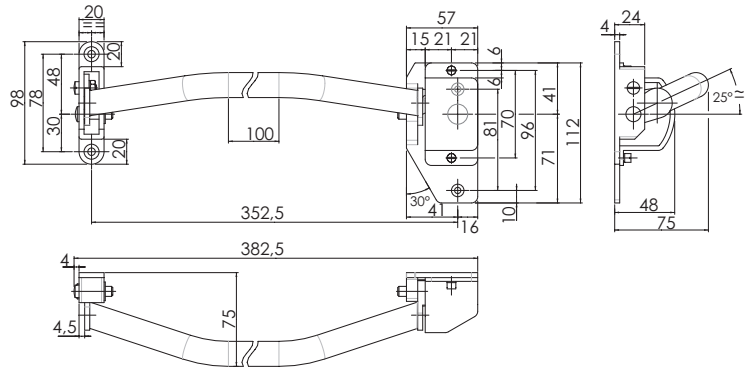

Barre anti-panique Anti-panic bar

COO120F

Serrures pour portes cloison cabine
Locks for cabin partition

Fonctionnement Operation

- Sortie libre par poussée sur la barre anti-panique.
- Free exit by pushing the panic-bar

Descriptif Product description

- Compatible avec la serrure C08029F, présentée sur la photo.
- Compatible with the lock C08029F, shown on the picture.

Variantes Variants

- Version symétrique : C00121F
- Barre plus longue : CD0380F
- Symetric version: C00121F
- Longer bar: CD0380F

Modèle 3D 3D model

- Téléchargez ce produit en 3D sur notre site web...
- Download this product in 3D on our website...

www.deny-security.com

Serrure installée sur les Locofret
Lock mounted on Locofret