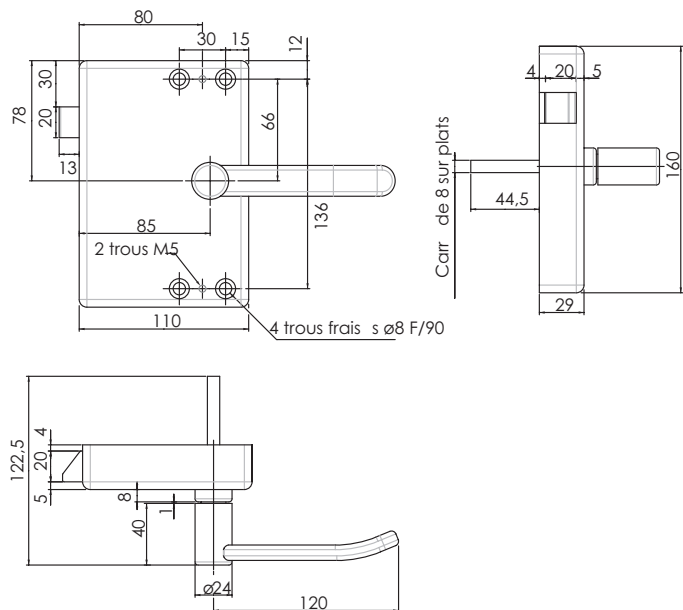

Serrure en applique à pêne demi-tour Rim latch lock

CO8029F

Fonctionnement

Operation

- Manœuvre par action sur la poignée.
- Serrure à pêne demi-tour
- Operation by handle
- Latch lock.

Descriptif

Product description

- Pas de condamnation.
- Compatible avec la barre anti-panique C00120F.
- No locking function.
- Compatible with the panic-bar C00120F.

Modèle 3D

3D model

- Téléchargez ce produit en 3D sur notre site web...
- Download this product in 3D on our website...