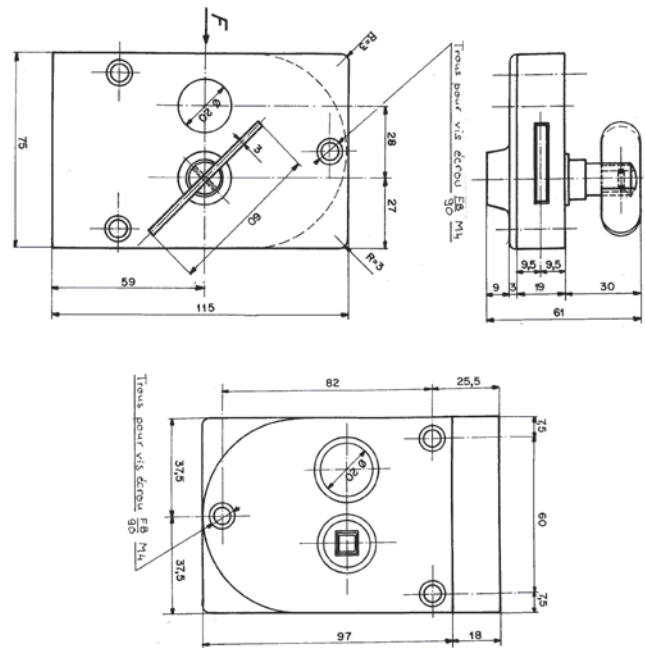

# Verrou avec voyant indicateur Bolt with indicators

**CO0156F**

## Fonctionnement Operation

- Extérieur : Verrouillage / Déverrouillage possible par carré de berne
- Intérieur : Verrouillage / déverrouillage par manœuvre du bouton
- Outside: Locking / unlocking by operation of the square key
- Inside: Locking / unlocking by operation of the knob.