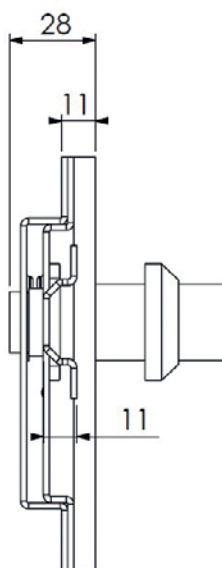

Verrou quart de tour à clé Dény Quarter-turn lock operated by Dény key

CD2510F

Fonctionnement

Operation

- Manœuvre par clé Dény
- Pas de fermeture automatique
- Operation by Dény key
- No automatic locking

Descriptif

Product description

- Cylindre sur organigramme Dény
- Cylindre disponible avec ou sans cache-entrée
- Cache-entrée étanche disponible
- Livrée avec gâche
- Poids : 296 g
- Cylinder on Deny masterkey system
- Cylinder available with or without cover
- Waterproof cover available
- Delivered with strike
- Weight: 296 g

Variantes

Variants

- Version livrée avec cache-entrée étanche : CD2565F
- Version delivered with waterproof cover: CD2565F

Cylindre

Cylinder

Référence famille cylindre : 61800
Cylinder's reference: 61800

Modèle 3D