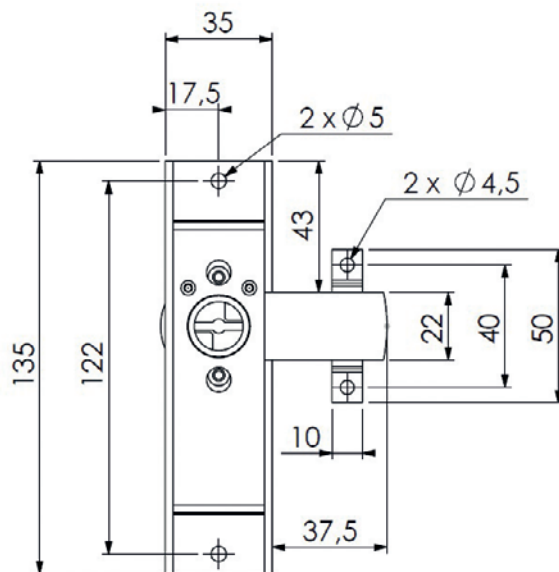

Verrou quart de tour à clé Dény Quarter-turn lock operated by Dény key

CD2510F

Fonctionnement

Operation

- Manœuvre par clé Dény
- Pas de fermeture automatique
- Operation by Dény key
- No automatic locking

Descriptif

Product description

- Cylindre sur organigramme Dény
- Cylindre disponible avec ou sans cache-entrée
- Cache-entrée étanche disponible
- Livrée avec gâche
- Poids : 296 g
- Cylinder on Deny masterkey system
- Cylinder available with or without cover
- Waterproof cover available
- Delivered with strike
- Weight: 296 g

Variantes

Variants

- Version livrée avec cache-entrée étanche : CD2565F
- Version delivered with waterproof cover: CD2565F

Cylindre

Cylinder

Référence famille cylindre : 61800
Cylinder's reference: 61800

Modèle 3D