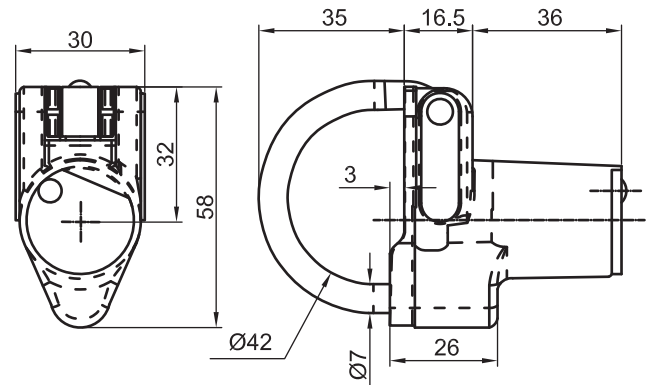

### Caractéristiques

- Corps monobloc en bronze poli
- Traitement anticorrosion

Réf: 99602 / 99603 / 99512

- Anse diam. 7 mm
- Anse de 42 mm
- Cache-entrée

Réf: 99607 / 99608

- Anse diam. 5,5 mm
- Passage de 60 x 45 mm

Réf: 99611

- Anse diam. 7 mm
- Passage de 60 x 42 mm

Réf: 99012

- Anse diam. 7 mm
- Passage de 41,5 x 51 mm

A fermeture automatique	<b>99602</b>
A fermeture automatique avec œil pour chaîne	<b>99603</b>
Avec anse spéciale	<b>99512</b>
Clé libre	<b>99607</b>
Clé prisonnière	<b>99608</b>
Anse spéciale clé prisonnière	<b>99611</b>
Cadenas horizontal	<b>99012</b>