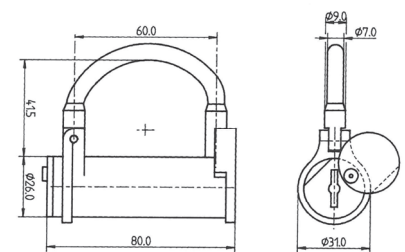

Modèle Réf: 99012