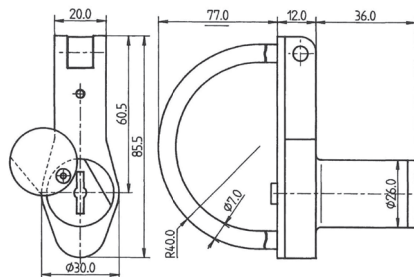

### Caractéristiques

- Corps monobloc en bronze poli
- Traitement anticorrosion

Réf: 99602 / 99603 / 99512

- Anse diam. 7 mm
- Anse de 42 mm
- Cache-entrée

Réf: 99607 / 99608

- Anse diam. 5,5 mm
- Passage de 60 x 45 mm

Réf: 99611

- Anse diam. 7 mm
- Passage de 60 x 42 mm

Réf: 99012

- Anse diam. 7 mm
- Passage de 41,5 x 51 mm

A fermeture automatique	<b>99602</b>
A fermeture automatique avec œil pour chaîne	<b>99603</b>
Avec anse spéciale	<b>99512</b>
Clé libre	<b>99607</b>
Clé prisonnière	<b>99608</b>
Anse spéciale clé prisonnière	<b>99611</b>
Cadenas horizontal	<b>99012</b>