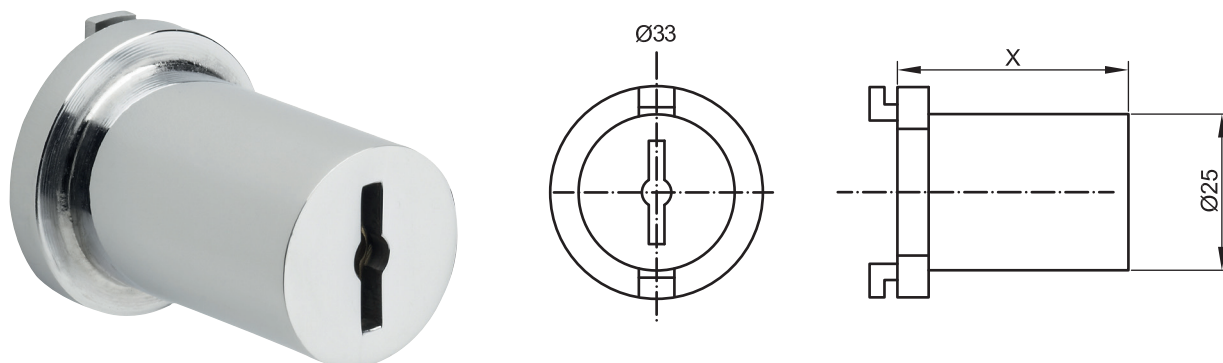

Cylindre baïonnette à entrée verticale

Série dény 62300

PRODUIT
BREVETÉ

Avantages

La longueur du cylindre varie en fonction de l'épaisseur de porte à équiper. Elle est calculée hors cache-entrée qui fait une saillie supplémentaire de 5 mm.

En option:
Combinaison tout cuivre (anticorrosion)
réf: 79965G

Longueur cylindre	 Laiton SANS cache entrée	 Laiton AVEC cache entrée	 Chrome SANS cache entrée	 Chrome AVEC cache entrée
40 mm	62311	62321	62331	62341
45 mm	62312	62322	62332	62342
... à préciser				
Bouton automatique	72010G			

Caractéristiques

- Cylindre à ergots. Se monte sur les coffres de serrures à mortaiser réf. 15502