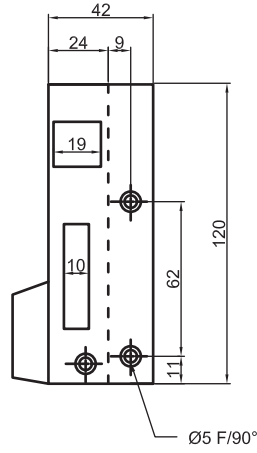

# Serrure en applique verticale

### Caractéristiques

- Serrure à sûreté à tirage ou à fouillot
- Finition: Epoxy noir
- Serrure livrée avec gâche
- Traitement anticorrosion
- Longueur cylindre côté extérieur = épaisseur porte + 15mm

Pêne dormant 1/2 tour à tirage		1252571	1252572	
Pêne dormant 1/2 tour à fouillot		1252561	1252562	1252563 1252564
Pêne dormant		1252813	1252814	1252813 1252814