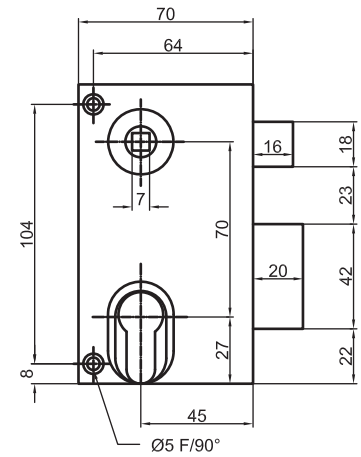

# Serrure en applique verticale

### Caractéristiques

- Serrure à sûreté à tirage ou à fouillot
- Finition: Epoxy noir
- Serrure livrée avec gâche
- Traitement anticorrosion
- Longueur cylindre côté extérieur = épaisseur porte + 15mm

Pêne dormant 1/2 tour à tirage		1252571	1252572	
Pêne dormant 1/2 tour à fouillot		1252561	1252562	1252563 1252564
Pêne dormant		1252813	1252814	1252813 1252814