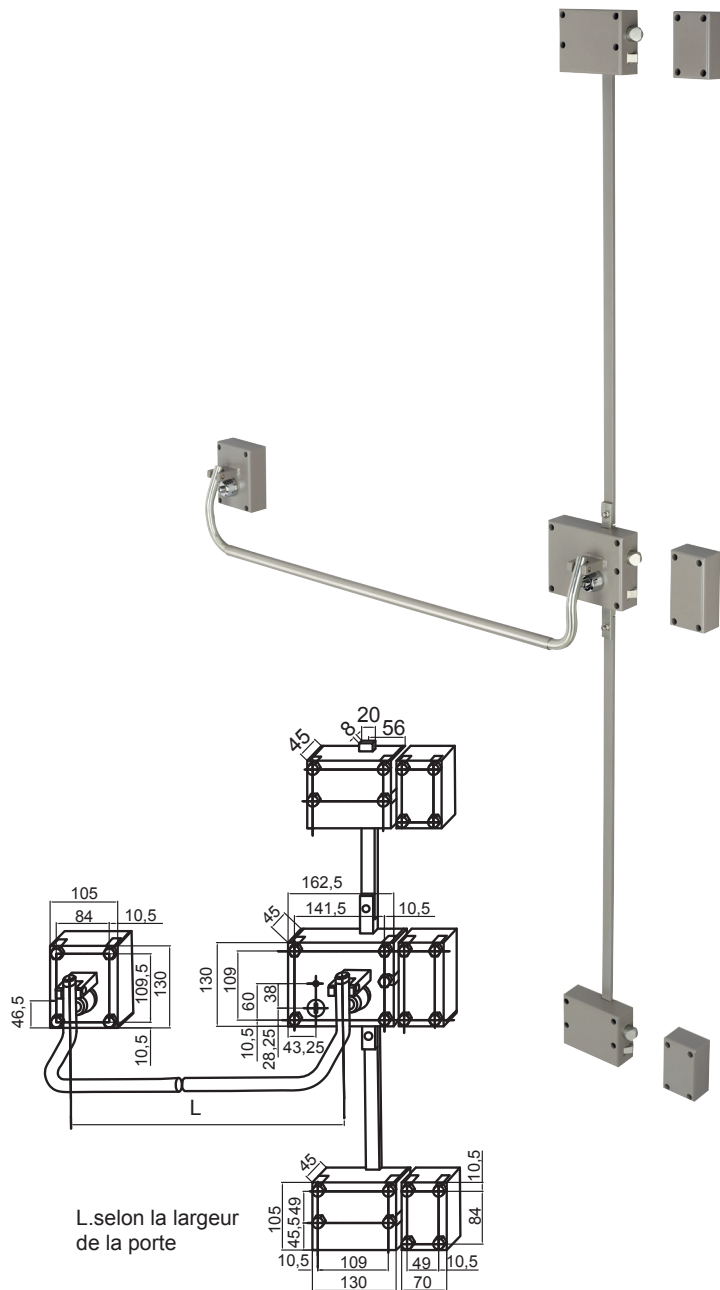

Serrure 3 points anti-souffle

Série 45530

Serrures profil Dény

Avantages

- Applications:
- porte anti-souffle
 - site sensible
 - armurerie
 - dépôt d'explosifs
 - sites SEVESO

Caractéristiques

- Serrure en applique à 3 coffres
- 3 pènes latéraux ronds de 24 mm
- Course des pènes 18 mm
- Traitement anticorrosion

Réf: 45530

- Manœuvre intérieure: par barre de poussée
- Manœuvre extérieure: par béquille condamnée par clé
- Le bouton n'actionnant que les pènes
- Plaque entrée, bouton, tringles et boulons de fixation livrés avec la serrure
- Existe également à verrouillage électrique Réf. 25030

Réf: 49531

- Manoeuvre extérieure et intérieure par bouton posé horizontalement, condamnée par clé (pêne sorti)
- Plaque entrée et boulons de fixation livrés avec la serrure
- Existe également à verrouillage électrique Réf. 25031

Accessoires

Cylindres:

Extérieur: cylindre à embase type 61000

p. 18

	Gauche Poussant	Droite Poussant
3 pènes dormants ronds	45530GP	45530DP
3 pènes dormants ronds à décondamnation à clé	49531GP	49531DP