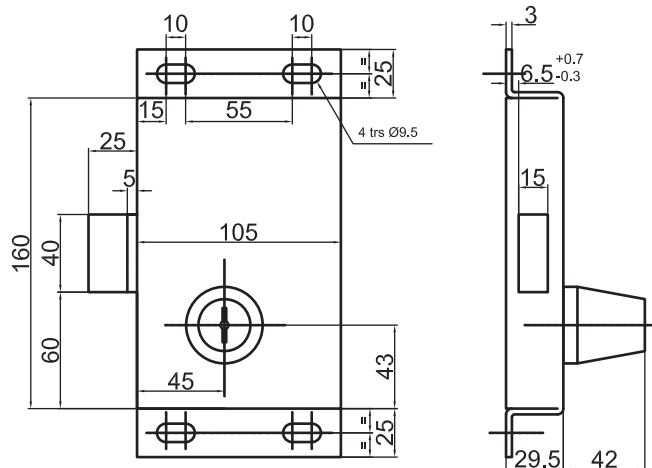

# Serrure renforcée en applique verticale

### Avantages

Possibilité de combiner avec un capot de protection anti-arrachement: nous consulter

		Gauche Tirant	Droite Tirant
<b>dim. coffre 210x105</b>			
pêne dormant		46522GT	46522DT
pêne dormant magister		46523GT	46523DT

### Caractéristiques

- Coffre avec pattes de fixation monobloc
- Course du pêne 20 mm
- Sortie du pêne 5 mm
- Traitement anticorrosion
- Serrure livrée sans gâche