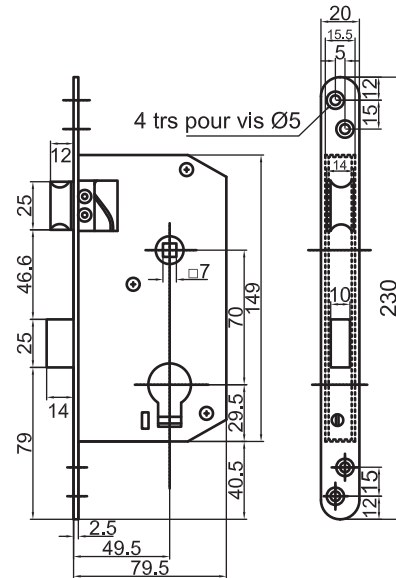

Serrure à mortaiser verticale

Série 1136

Caractéristiques

- Acier laitonné
- Tête à bouts ronds - Acier laitonné
- Pênes laitonnés
- Serrure livrée avec gâche
- Traitement anticorrosion

	Axe	Gauche Tirant	Droite Tirant	Gauche Poussant	Droite Poussant
Pêne dormant 1/2 tour	50	1136561	1136562	1136562	1136561
Bec de cane	50	1136011	1136012	1136012	1136011
Bec de cane à condamnation	50	1136162	1136162	1136162	1136162
Pêne dormant	50	1136530	1136530	1136530	1136530

Accessoires

Cylindres européens
p. 30 - 33

Garniture
p. 136 - 138

Serrures profil Europe

Serrure à mortaiser verticale

Série 1136

Porte
bois

7 mm

Entraxe
70 mm

Axe
50 mm

		Gauche Tirant	Droite Tirant	Gauche Poussant	Droite Poussant
Pêne dormant 1/2 tour		1136861	1136862	1136862	1136861
Pêne dormant		1136830	1136830	1136830	1136830

Serrures profil fontaine