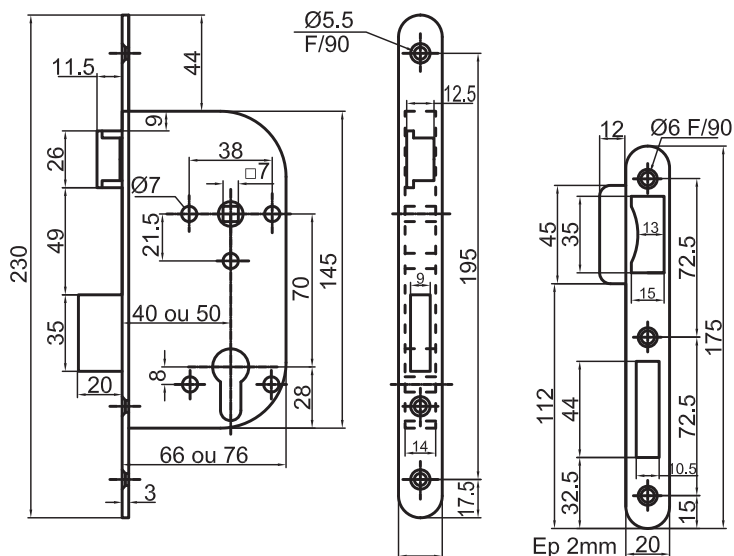

Serrure à mortaiser verticale

Série 1136

Caractéristiques

- Acier laitonné
- Tête à bouts ronds - Acier laitonné
- Pênes laitonnés
- Serrure livrée avec gâche
- Traitement anticorrosion

	Axe	Gauche Tirant	Droite Tirant	Gauche Poussant	Droite Poussant
Pêne dormant 1/2 tour	50	1136561	1136562	1136562	1136561
Bec de cane	50	1136011	1136012	1136012	1136011
Bec de cane à condamnation	50	1136162	1136162	1136162	1136162
Pêne dormant	50	1136530	1136530	1136530	1136530

Accessoires

Cylindres européens
p. 30 - 33

Garniture
p. 136 - 138

Serrures profil Europe

Serrure à mortaiser verticale

Série 1136

Porte
bois

7 mm

Entraxe
70 mm

Axe
50 mm

		Gauche Tirant	Droite Tirant	Gauche Poussant	Droite Poussant
Pêne dormant 1/2 tour		1136861	1136862	1136862	1136861
Pêne dormant		1136830	1136830	1136830	1136830

Serrures profil fontaine

Caractéristiques

- Acier laitoné
- Têtière bouts ronds - Acier laitoné
- Pênes laitonés
- Serrure livrée avec gâche

Accessoires

Cylindre Fontaine
p. 35

Garniture
p. 136 - 138