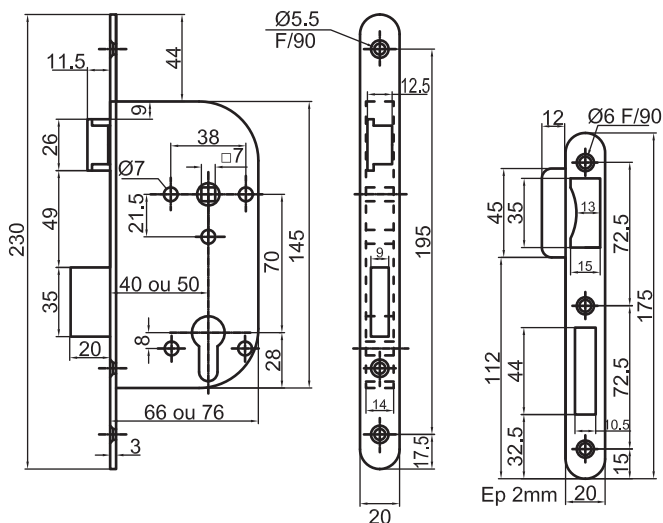

Serrure à mortaiser verticale

Série 1147

Caractéristiques

- Acier chromé
- Têtière bouts ronds - Acier chromé
- Pênes chromés
- Serrure livrée avec gâche
- Traitement anticorrosion

Accessoires

Cylindres européens
p. 30 - 33

Garniture
p. 136 - 138

	Axe	Gauche Tirant	Droite Tirant	Gauche Poussant	Droite Poussant
Pêne dormant 1/2 tour	50	1147562	1147562	1147562	1147562
Bec de cane	50	1147012	1147012	1147012	1147012
Bec de cane à condamnation	50	1147162	1147162	1147162	1147162
Pêne dormant	50	1147530	1147530	1147530	1147530
Pêne dormant 1/2 tour	40	1145561	1145562	1145562	1145561
Bec de cane à condamnation	40	1145162	1145162	1145162	1145162
Pêne dormant	40	1145530	1145530	1145530	1145530

Serrure à mortaiser verticale

Série 1147

		Gauche Tirant	Droite Tirant	Gauche Poussant	Droite Poussant
Pêne dormant 1/2 tour		1147861	1147862	1147862	1147861
Pêne dormant		1147830	1147830	1147830	1147830
Pêne 1/2 tour de sûreté		1147811	1147812	1147812	1147811

Caractéristiques

- Acier chromé
- Têtière bouts ronds - Acier chromé
- Pênes chromés
- Serrure livrée avec gâche

Accessoires

Cylindre Fontaine
p. 35

Garniture
p. 136 - 138