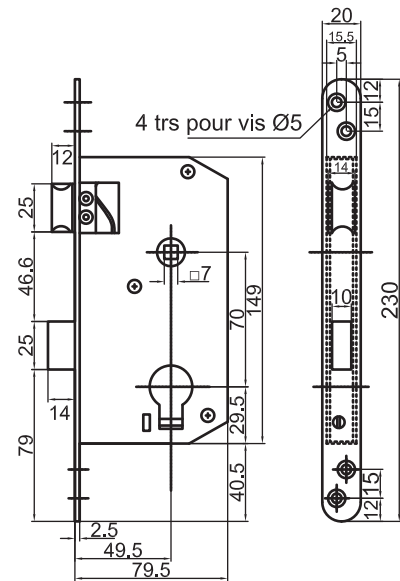

Serrure à mortaiser verticale

Série 1147

Caractéristiques

- Acier chromé
- Têtière bouts ronds - Acier chromé
- Pênes chromés
- Serrure livrée avec gâche
- Traitement anticorrosion

Accessoires

Cylindres européens
p. 30 - 33

Garniture
p. 136 - 138

	Axe	Gauche Tirant	Droite Tirant	Gauche Poussant	Droite Poussant
Pêne dormant 1/2 tour	50	1147562	1147562	1147562	1147562
Bec de cane	50	1147012	1147012	1147012	1147012
Bec de cane à condamnation	50	1147162	1147162	1147162	1147162
Pêne dormant	50	1147530	1147530	1147530	1147530
Pêne dormant 1/2 tour	40	1145561	1145562	1145562	1145561
Bec de cane à condamnation	40	1145162	1145162	1145162	1145162
Pêne dormant	40	1145530	1145530	1145530	1145530

Serrure à mortaiser verticale

Série 1147

		Gauche Tirant	Droite Tirant	Gauche Poussant	Droite Poussant
Pêne dormant 1/2 tour		1147861	1147862	1147862	1147861
Pêne dormant		1147830	1147830	1147830	1147830
Pêne 1/2 tour de sûreté		1147811	1147812	1147812	1147811