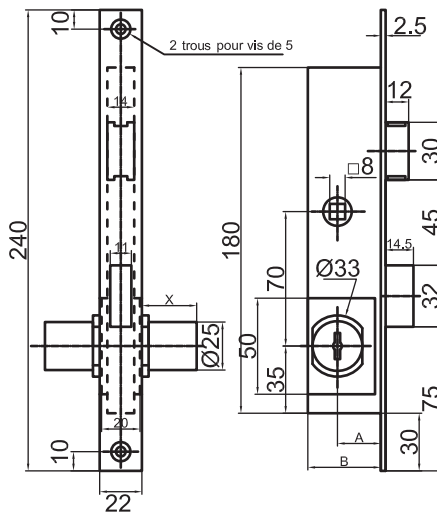

# Serrure à mortaiser verticale pour profil étroit

## Série 11772

x varie suivant l'épaisseur de la porte

Serrures profil Dény

### Caractéristiques

- Têtière inox
- Fouillot carré de 8 livré avec fourrure de réduction carré de 7
- Pêne 1/2 tour réversible sans démontage
- Pêne à rouleau réglable
- Course pêne dormant: 14 mm
- Traitement anticorrosion
- Serrure livrée avec gâche, faux canon et entrée double (53701G)