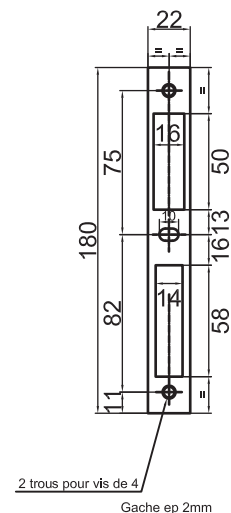

# Serrure à mortaiser verticale pour profil étroit

## Série 11772

x varie suivant l'épaisseur de la porte

Serrures profil Dény

### Caractéristiques

- Têtière inox
- Fouillot carré de 8 livré avec fourrure de réduction carré de 7
- Pêne 1/2 tour réversible sans démontage
- Pêne à rouleau réglable
- Course pêne dormant: 14 mm
- Traitement anticorrosion
- Serrure livrée avec gâche, faux canon et entrée double (53701G)

### Accessoires

Cylindres:  
Intérieur: cylindre à baïonnette type 62000  
Extérieur: cylindre à baïonnette type 62000

p. 22

Garniture  
p. 136 - 138

	Axe A	Côte B	Gauche Tirant	Droite Tirant	Gauche Poussant	Droite Poussant
<b>dim. coffre 35x180x15</b>						
Pêne dormant 1/2 tour	21	36	11752DT	11752DT	11752DT	11752DT
Pêne dormant et rouleau	21	36	11753DT	11753DT	11753DT	11753DT
Pêne dormant	21	36	11754DT	11754DT	11754DT	11754DT
<b>dim. coffre 39,5x180x15</b>						
Pêne dormant 1/2 tour	24,5	39,5	11772DT	11772DT	11772DT	11772DT
Pêne dormant et rouleau	24,5	39,5	11773DT	11773DT	11773DT	11773DT
Pêne dormant	24,5	39,5	11774DT	11774DT	11774DT	11774DT
<b>dim. coffre 45x180x15</b>						
Pêne dormant 1/2 tour	31	46	11762DT	11762DT	11762DT	11762DT
Pêne dormant et rouleau	31	46	11763DT	11763DT	11763DT	11763DT
Pêne dormant	31	46	11764DT	11764DT	11764DT	11764DT