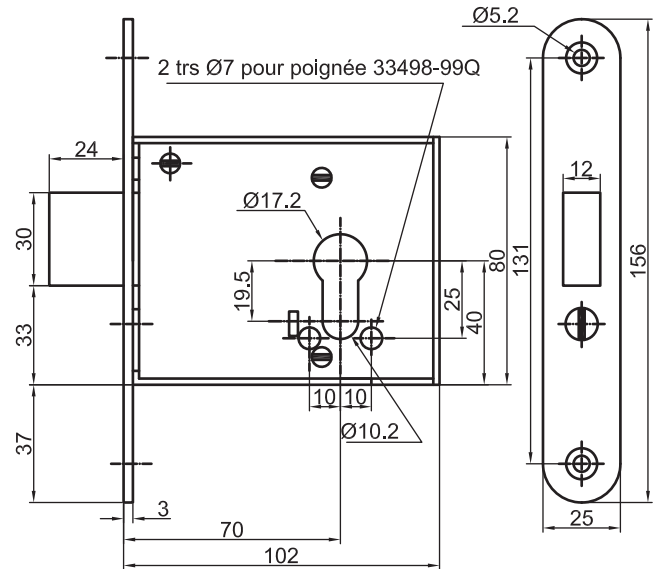

Serrure renforcée

Série 11852

Avantages

Course du pêne de 24 mm
en un tour de clé

Caractéristiques

- Serrure en acier
- Têtière bouts ronds
- Traitement anticorrosion
- Serrure livrée sans gâche

		11852DT	11852DT	11852DT	11852DT
--	--	---------	---------	---------	---------