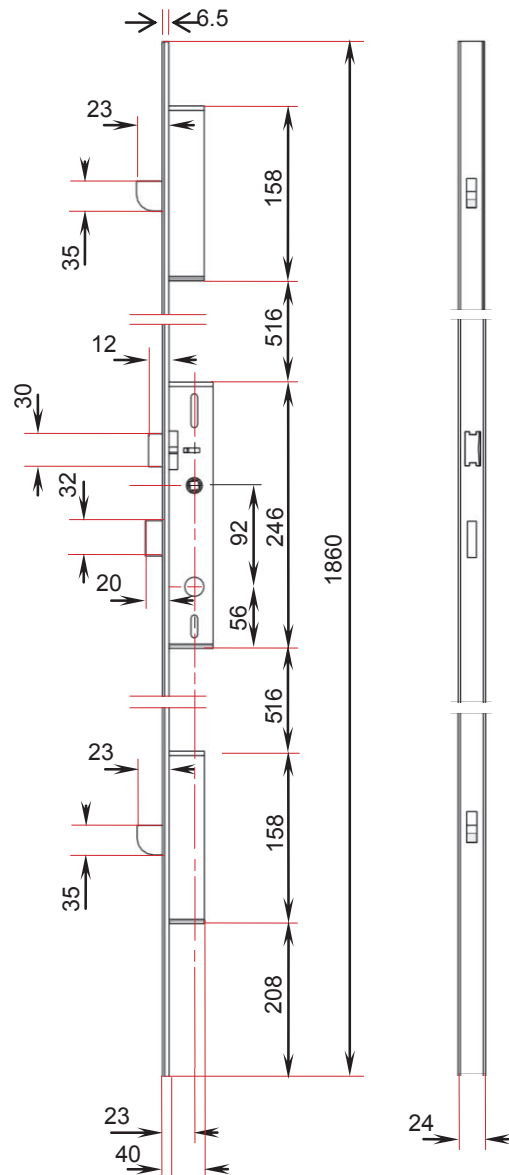

Serrure 3 points, Têtière filante

Série 15502

Serrures profil Dény

Caractéristiques

- Course 1/2 tour : 12,5 mm
- Course pêne : 23 mm
- Têtière inox
- Pênes nickelés
- Pêne 1/2 tour réversible sans démontage
- Traitement anticorrosion

Accessoires

Cylindres:
Intérieur: cylindre à baïonnette type 62300
Extérieur: cylindre à baïonnette type 62300
Bouton molleté automatique 72010G

p. 23

Béquille réf. 53110G

		Gauche Tirant	Droite Tirant	Gauche Poussant	Droite Poussant
Pêne dormant 1/2 tour		15502DT	15502DT	15502DT	15502DT
Pêne à rouleau		15503DT	15503DT	15503DT	15503DT