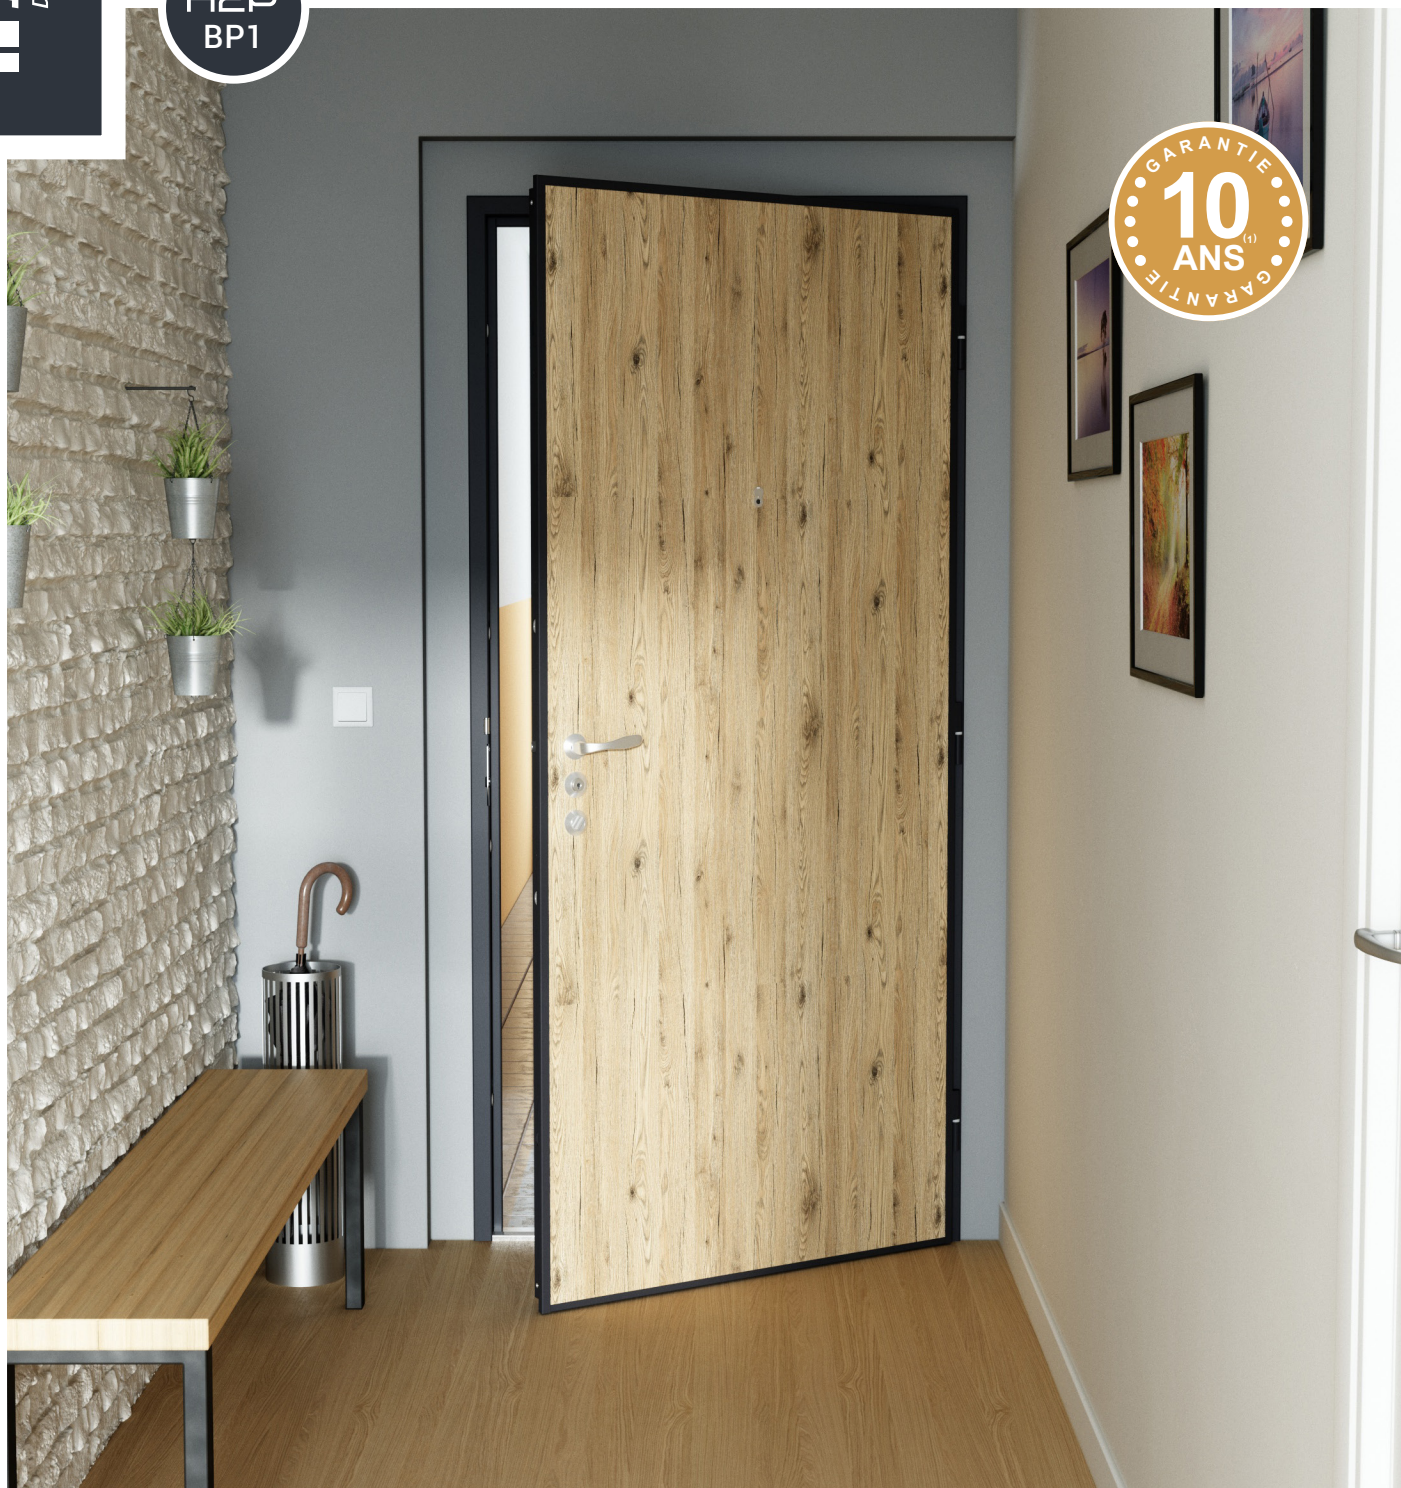

PORTE D'APPARTEMENT

PICARD
Depuis 1720 SERRURES

Porte blindée **Diamant 10**

La sécurité pour tous

(1) Voir conditions de garantie avec votre conseiller Picard Serrures.
(2) Photos non contractuelles. Porte présentée avec panneau mélaminé standard 'Chêne Bordeaux Clair' et RAL du bâti '9005 sablé'.

Une porte blindée accessible...

Avec **Diamant 10**, Picard Serrures vous propose une porte d'un haut **niveau de qualité**.
Parfaitement adaptée aux appartements, elle est dotée de caractéristiques techniques uniques :

CERTIFICATION A2P BP1

Diamant 10 affiche une **épaisseur de 82 mm**, garantie anti-effraction par le **CNPP**. Elle est 2 fois plus épaisse qu'une porte classique !

FERMETURE 5 POINTS

Diamant 10 bénéficie d'un verrouillage de l'ensemble de ses points de fermeture en 1 seul tour de clé. Sa serrure est certifiée A2P*. Elle offre un **bon niveau de sécurité**.