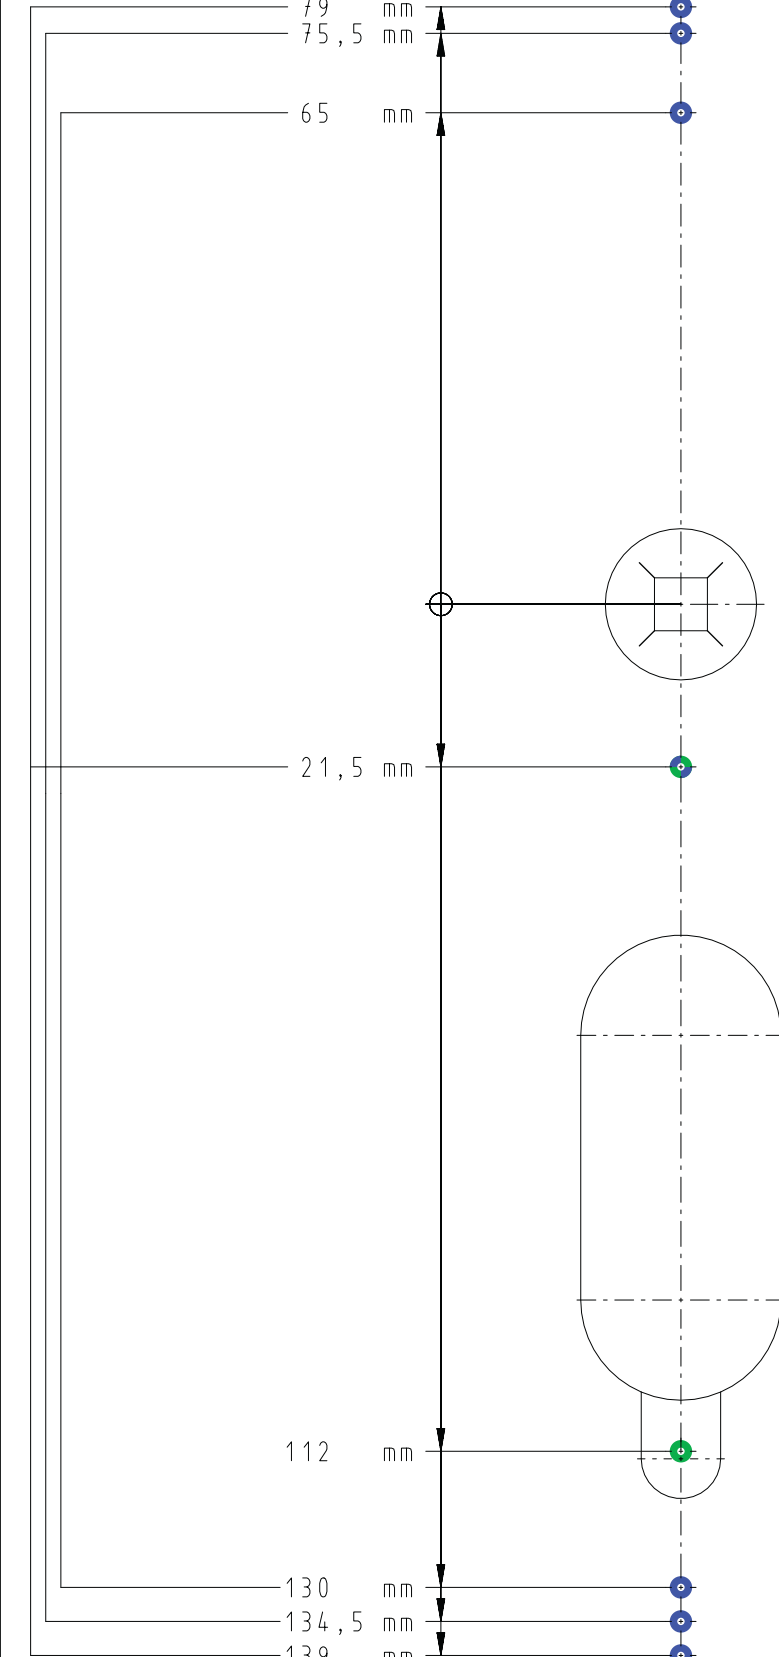

max. 84 mm

GUARD

SLIMLINE/WIDELINE

79 mm
75,5 mm
65 mm

21,5 mm

112 mm

130 mm
134,5 mm
139 mm

max. 139 mm

519077