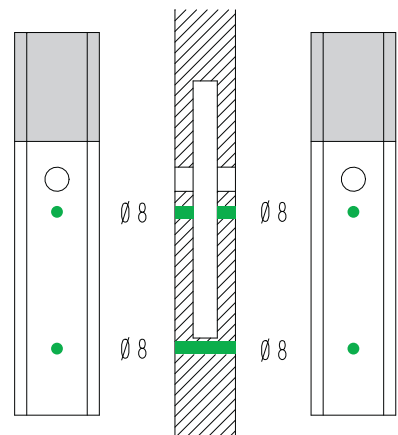

max. 84 mm

GUARD

SLIMLINE/WIDELINE

79 mm
75,5 mm
65 mm

21,5 mm

112 mm

130 mm
134,5 mm
139 mm

max. 139 mm