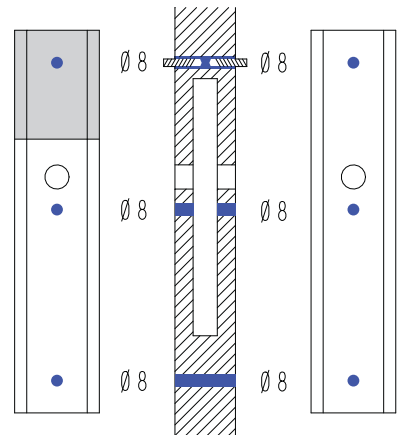

max. 84 mm

GUARD

SLIMLINE/WIDELINE

79 mm
75,5 mm
65 mm

21,5 mm

112 mm

130 mm
134,5 mm
139 mm

max. 139 mm