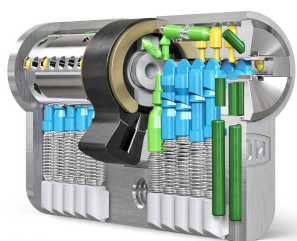

DOM ix TwinStar

DVA VALJČKA - DVOJNA VARNOST

S plavajočim dvojnimi valjčkoma na obračljivem ključu novi sistem ix TwinStar zagotavlja najvišjo zaščito pred nepooblaščenim kopiranjem ključev.

TEHNIČNE LASTNOSTI

Nastavljiv prstan	Da
Zaščita proti "bumpingu"	Da
Zaščita proti vrtanju jedra	Da
Zaščita proti vrtanju ohišja	Da
Zaščita proti tipanju	Da
Zaščita proti lomljenju	Ne
Mehanizem cilindra	Sistem s klini
Ognjevarnost	Da
Patentna zaščita ključa	Da
Patent ključa do (leto)	2036
Tip ključa	Simetrični sistem
Največje število stranskih elementov	10
Največje število zgornjih elementov	9
MKS možnosti	zaklepni sistem generalnega ključa, zaklepni sistem glavnega ključa, Registrirani enotno kodirani
Število aktivnih zapornih elementov	11
Število elementov proti "bumpingu"	8
Število elementov proti tipanju	8
Število gibljivih elementov	2
Število pasivnih elementov	10
Patent sistema do (leto)	2036
Skupno število zapornih elementov	21

KONFIGURACIJE

Servisni cilinder	Ne
Funkcija gradbenega ključa	Ne
Modularni	na voljo

DOM ix TwinStar

KONFIGURACIJE (NADALJEVANJE)

Prstani na voljo	Zobniški prstan (10), Zobniški prstan (14), biffar prstan, švicarski prstan, španski prstan, corbin prstan, 90° prstan
Zaščita proti morski vodi	na voljo
Standardno število ključev	3